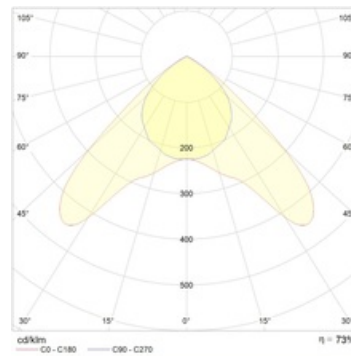

OWF/R 414 /595/ IP54/IP54 ES1

Светильники OWF/R со степенью защиты IP54

Описание

Светильник OWF/R применяется для освещения чистых помещений и разработан с применением отражающей решетки из алюминия марки MIRO, что обеспечивает КПД 73%.

Установка

Встраивается в подвесные потолки типа Армстронг.

Конструкция

Цельнометаллический сварной корпус из листовой стали, покрытый белой порошковой краской. В корпусе установлена пускорегулирующая аппаратура. По периметру корпуса закреплен силиконовый уплотнитель.

Оптическая часть

Четыре зеркальные параболические решетки из анодированного алюминия. Прозрачное силикатное терпированное стекло, закрепленное на корпусе винтами.

Package

Светильник в сборе.