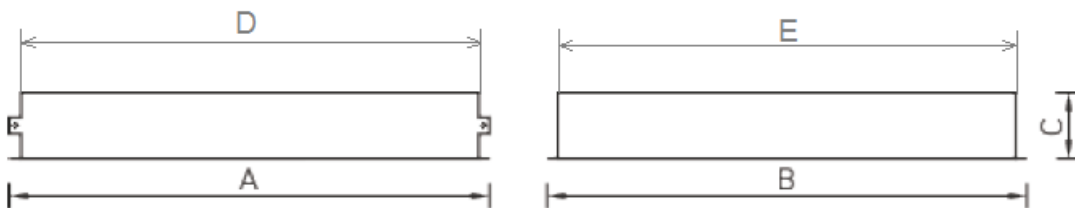

OWF/R 414 /595/ IP54/IP54 ES1

Светильники OWF/R со степенью защиты IP54

Описание

Светильник OWF/R применяется для освещения чистых помещений и разработан с применением отражающей решетки из алюминия марки MIRO, что обеспечивает КПД 73%.

Установка

Встраивается в подвесные потолки типа Армстронг.

Конструкция

Цельнометаллический сварной корпус из листовой стали, покрытый белой порошковой краской. В корпусе установлена пускорегулирующая аппаратура. По периметру корпуса закреплен силиконовый уплотнитель.

Оптическая часть

Четыре зеркальные параболические решетки из анодированного алюминия. Прозрачное силикатное терпированное стекло, закрепленное на корпусе винтами.

Package

Светильник в сборе.

Габаритные характеристики

A	Длина	595 мм
B	Ширина	595 мм
C	Высота	84 мм
D	Длина (установочная)	575 мм
E	Ширина (установочная)	575 мм
	Вес	9,6 кг

Параметры

1	Артикул	1381000030
2	Тип ИС	ЛЛ
3	Цоколь	G5
4	Кол-во ламп	4
5	Мощность светильника	56 Вт
6	Балласт	ЭПРА
7	Диммирование	-
8	Коэффициент мощности (cos φ)	> 0,96
9	Переменный/постоянный ток (AC/DC)	Нет
10	Напряжение питания	230 В
11	Класс защиты от поражения током	I
12	Электромагнитная совместимость (ТР ТС 020/2011)	Да
13	Климатическое исполнение	УХЛ2
14	Температурный режим	от 0 до +40 С
15	Цвет корпуса	Белый
16	Класс пожароопасности	-
17	Коэффициент пульсации	<5%
18	Степень защиты (IP)	IP54
19	Ударопрочность	IK02/0,2 Дж
20	Класс энергоэффективности	A...A+
21	Блок аварийного питания	Да
22	Угол рассеяния	-
23	Гарантия	36 мес.