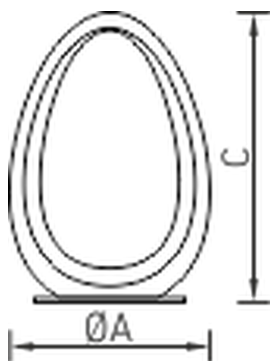

Установка

Установка на столе

Конструкция

Изготовлена из пластика.

Оптическая часть

Рассеиватель из матового полимерного материала

Package

Светильник в сборе.

Изображение:

Габаритные характеристики:

A	Длина	245 мм
B	Ширина	50 мм
C	Высота	327 мм
	Вес	2,2 кг

Параметры

1	Артикул	1448000010
2	Тип ИС	LED
3	Световой поток	260 лм
4	Мощность светильника	3 Вт
5	Энергоэффективность	87 лм/Вт
6	Индекс цветопередачи (CRI)	>80
7	Коррелированная цветовая температура (в сфере)	3000 К
8	Коэффициент мощности (cos φ)	> 0,85
9	Переменный/постоянный ток (AC/DC)	Нет
10	Диммирование	-
11	Напряжение питания	230 В
12	Класс защиты от поражения током	II
13	Электромагнитная совместимость (TR TC 020/2011)	Да
14	Климатическое исполнение	УХЛ4
15	Температурный режим	от +5 до +35 С
16	Цвет корпуса	Белый
17	Класс пожароопасности	П-I,II,III
18	Коэффициент пульсации	<10%
19	Степень защиты (IP)	IP20
20	Ударпрочность	IK02/0,2 Дж
21	Класс энергоэффективности	A+
22	Пусковой ток	-
23	Время импульса пускового тока	0 мкс
24	Блок аварийного питания	Нет
25	Угол обзора	D120
26	Гарантия	36 мес.
27	Время работы в аварийном режиме, ч.	-
28	Световой поток в аварийном режиме	-
29	Цвет свечения	Белый