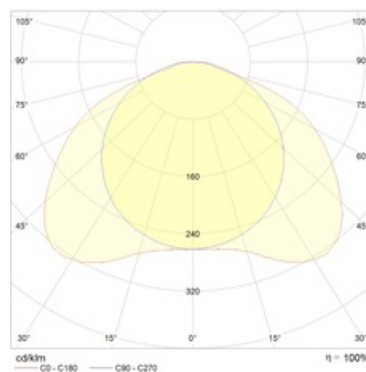

Оптическая часть

Алюминиевый профиль, покрытый белой матовой краской, на внутренней стороне которого установлены светодиоды, закрытые прозрачным рассеивателем из ПММА.

Package

Светильник в сборе. Цветовая температура - 3000K под заказ.

Изображение:

Кривая силы света:

Габаритные характеристики:

A	Длина	595 мм
B	Ширина	595 мм
C	Высота	109 мм
D	Длина (установочная)	575 мм
E	Ширина (установочная)	575 мм
	Вес	4,7 кг

Параметры

1	Артикул	1118000050
2	Тип ИС	LED
3	Световой поток	3200 лм
4	Мощность светильника	32 Вт
5	Энергоэффективность	100 лм/Вт
6	Индекс цветопередачи (CRI)	>80
7	Коррелированная цветовая температура (в сфере)	4000 К
8	Коэффициент мощности (cos φ)	> 0,95
9	Переменный/постоянный ток (AC/DC)	Нет
10	Диммирование	Протокол DALI
11	Напряжение питания	230 В
12	Класс защиты от поражения током	I
13	Электромагнитная совместимость (TP TC 020/2011)	Да
14	Климатическое исполнение	УХЛ4
15	Температурный режим	от +5 до +35 С
16	Цвет корпуса	Белый
17	Класс пожароопасности	-
18	Коэффициент пульсации	<5%
19	Степень защиты (IP)	IP20
20	Ударпрочность	IK02/0,2 Дж
21	Класс энергоэффективности	A+
22	Блок аварийного питания	Нет
23	Угол обзора	D120
24	Гарантия	36 мес.
25	Время работы в аварийном режиме, ч.	-
26	Световой поток в аварийном режиме	-
27	Цвет свечения	Белый