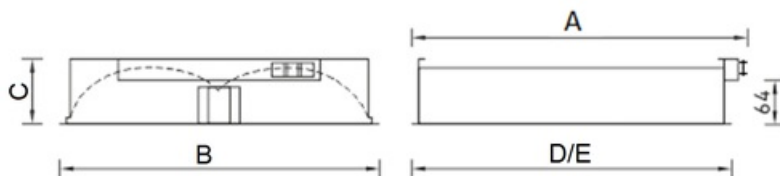

Установка

Встраиваются в подвесные потолки типа Армстронг с шириной полки несущего Т-образного профиля 15 и 24 мм. Так же доступна модификация для установки в потолок GRILIATO.

Конструкция

Цельнометаллический сварной корпус из листовой стали, покрытый белой матовой порошковой краской.

Оптическая часть

Алюминиевый профиль, покрытый белой матовой краской, на внутренней стороне которого установлены светодиоды, закрытые прозрачным рассеивателем из ПММА.

Package

Светильник в сборе. Цветовая температура - 3000K под заказ.

Изображение:

Кривая силы света:

Габаритные характеристики:

A	Длина	595 мм
B	Ширина	595 мм
C	Высота	109 мм
D	Длина (установочная)	575 мм
E	Ширина (установочная)	575 мм
	Вес	4,7 кг

Параметры

1	Артикул	1118000050
2	Тип ИС	LED
3	Световой поток	3200 лм
4	Мощность светильника	32 Вт
5	Энергоэффективность	100 лм/Вт
6	Индекс цветопередачи (CRI)	>80
7	Коррелированная цветовая температура (в сфере)	4000 К
8	Коэффициент мощности (cos φ)	> 0,95
9	Переменный/постоянный ток (AC/DC)	Нет
10	Диммирование	Протокол DALI
11	Напряжение питания	230 В
12	Класс защиты от поражения током	I
13	Электромагнитная совместимость (TP TC 020/2011)	Да
14	Климатическое исполнение	УХЛ4
15	Температурный режим	от +5 до +35 С
16	Цвет корпуса	Белый
17	Класс пожароопасности	-
18	Коэффициент пульсации	<5%
19	Степень защиты (IP)	IP20
20	Ударпрочность	IK02/0,2 Дж
21	Класс энергоэффективности	A+
22	Блок аварийного питания	Нет
23	Угол обзора	D120
24	Гарантия	36 мес.
25	Время работы в аварийном режиме, ч.	-
26	Световой поток в аварийном режиме	-
27	Цвет свечения	Белый