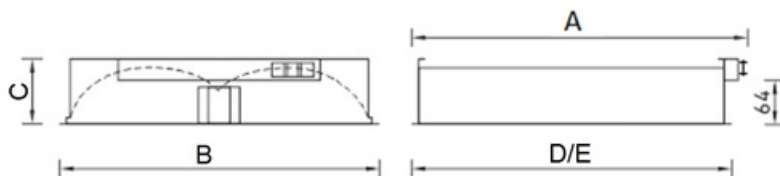

Установка

Встраиваются в подвесные потолки типа Армстронг с шириной полки несущего Т-образного профиля 15 и 24 мм. Так же доступна модификация для установки в потолок GRILIATO.

Конструкция

Цельнометаллический сварной корпус из листовой стали, покрытый белой матовой порошковой краской.

Оптическая часть

Алюминиевый профиль, покрытый белой матовой краской, на внутренней стороне которого установлены светодиоды, закрытые прозрачным рассеивателем из ПММА.

Package

Светильник в сборе. Цветовая температура - 3000K под заказ.

Изображение:

Кривая силы света:

Габаритные характеристики:

A	Длина	595 мм
B	Ширина	595 мм
C	Высота	109 мм
D	Длина (установочная)	575 мм
E	Ширина (установочная)	575 мм
Вес		5,6 кг

Параметры

1	Артикул	1118000100
2	Тип ИС	LED
3	Световой поток	3200 лм
4	Мощность светильника	32 Вт
5	Энергоэффективность	100 лм/Вт
6	Индекс цветопередачи (CRI)	>80
7	Коррелированная цветовая температура (в сфере)	4000 К
8	Коэффициент мощности (cos φ)	> 0,95
9	Переменный/постоянный ток (AC/DC)	Нет
10	Диммирование	-
11	Напряжение питания	230 В
12	Класс защиты от поражения током	I
13	Электромагнитная совместимость (ТР ТС 020/2011)	Да
14	Климатическое исполнение	УХЛ4
15	Температурный режим	от +5 до +35 С
16	Цвет корпуса	Белый
17	Класс пожароопасности	-
18	Коэффициент пульсации	<5%
19	Степень защиты (IP)	IP20
20	Ударпрочность	IK02/0,2 Дж
21	Класс энергоэффективности	A+
22	Блок аварийного питания	Да
23	Угол обзора	D120
24	Гарантия	36 мес.
25	Время работы в аварийном режиме, ч.	1
26	Световой поток в аварийном режиме	8% лм
27	Цвет свечения	Белый