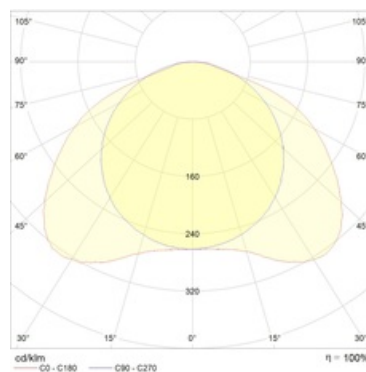

Оптическая часть

Алюминиевый профиль, покрытый белой матовой краской, на внутренней стороне которого установлены светодиоды, закрытые прозрачным рассеивателем из ПММА.

Package

Светильник в сборе. Цветовая температура - 3000K под заказ.

Изображение:

Кривая силы света:

Габаритные характеристики:

A	Длина	595 мм
B	Ширина	595 мм
C	Высота	109 мм
D	Длина (установочная)	575 мм
E	Ширина (установочная)	575 мм
Вес		5,6 кг

Параметры

1	Артикул	1118000100
2	Тип ИС	LED
3	Световой поток	3200 лм
4	Мощность светильника	32 Вт
5	Энергоэффективность	100 лм/Вт
6	Индекс цветопередачи (CRI)	>80
7	Коррелированная цветовая температура (в сфере)	4000 К
8	Коэффициент мощности (cos φ)	> 0,95
9	Переменный/постоянный ток (AC/DC)	Нет
10	Диммирование	-
11	Напряжение питания	230 В
12	Класс защиты от поражения током	I
13	Электромагнитная совместимость (ТР ТС 020/2011)	Да
14	Климатическое исполнение	УХЛ4
15	Температурный режим	от +5 до +35 С
16	Цвет корпуса	Белый
17	Класс пожароопасности	-
18	Коэффициент пульсации	<5%
19	Степень защиты (IP)	IP20
20	Ударпрочность	IK02/0,2 Дж
21	Класс энергоэффективности	A+
22	Блок аварийного питания	Да
23	Угол обзора	D120
24	Гарантия	36 мес.
25	Время работы в аварийном режиме, ч.	1
26	Световой поток в аварийном режиме	8% лм
27	Цвет свечения	Белый