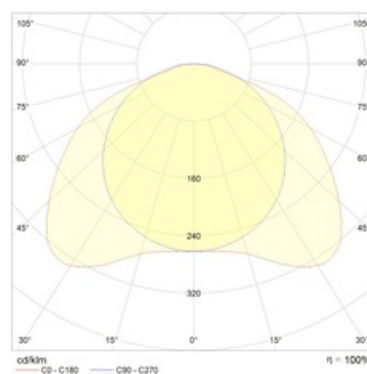

#### Оптическая часть

Алюминиевый профиль, покрытый белой матовой краской, на внутренней стороне которого установлены светодиоды, закрытые прозрачным рассеивателем из ПММА.

#### Кривая силы света:

#### Габаритные характеристики:

A	Длина	615 мм
B	Ширина	595 мм
C	Высота	110 мм
D	Длина (установочная)	595 мм
E	Ширина (установочная)	595 мм
Вес		4,7 кг