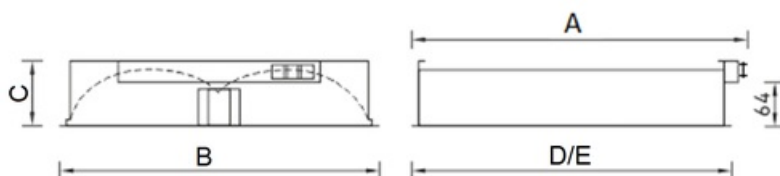

#### Оптическая часть

Алюминиевый профиль, покрытый белой матовой краской, на внутренней стороне которого установлены светодиоды, закрытые прозрачным рассеивателем из ПММА.

#### Габаритные характеристики:

A	Длина	615 мм
B	Ширина	595 мм
C	Высота	110 мм
D	Длина (установочная)	595 мм
E	Ширина (установочная)	595 мм
Вес		4,7 кг