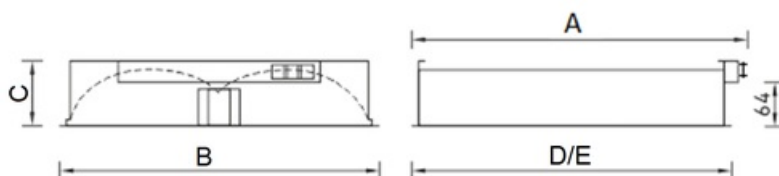

Установка

Встраиваются в подвесные потолки типа Армстронг с шириной полки несущего Т-образного профиля 15 и 24 мм. Так же доступна модификация для установки в потолок GRILIATO.

Конструкция

Цельнометаллический сварной корпус из листовой стали, покрытый белой матовой порошковой краской.

Оптическая часть

Алюминиевый профиль, покрытый белой матовой краской, на внутренней стороне которого установлены светодиоды, закрытые прозрачным рассеивателем из ПММА.

Package

Светильник в сборе. Цветовая температура - 3000K под заказ.

Изображение:

Кривая силы света:

Габаритные характеристики:

A	Длина	595 мм
B	Ширина	595 мм
C	Высота	109 мм
D	Длина (установочная)	575 мм
E	Ширина (установочная)	575 мм
Вес		4,3 кг

Параметры

1	Артикул	1118000020
2	Тип ИС	LED
3	Световой поток	3200 лм
4	Мощность светильника	32 Вт
5	Энергоэффективность	100 лм/Вт
6	Индекс цветопередачи (CRI)	>80
7	Коррелированная цветовая температура (в сфере)	4000 К
8	Коэффициент мощности (cos φ)	> 0,95
9	Переменный/постоянный ток (AC/DC)	Нет
10	Диммирование	-
11	Напряжение питания	230 В
12	Класс защиты от поражения током	I
13	Электромагнитная совместимость (TR TC 020/2011)	Да
14	Климатическое исполнение	УХЛ4
15	Температурный режим	от +5 до +35 С
16	Цвет корпуса	Белый
17	Класс пожароопасности	-
18	Коэффициент пульсации	<5%
19	Степень защиты (IP)	IP20
20	Ударпрочность	IK02/0,2 Дж
21	Класс энергоэффективности	A+
22	Пусковой ток	25 А
23	Время импульса пускового тока	250 мкс
24	Блок аварийного питания	Нет
25	Угол обзора	D120
26	Гарантия	36 мес.
27	Время работы в аварийном режиме, ч.	-
28	Световой поток в аварийном режиме	-
29	Цвет свечения	Белый