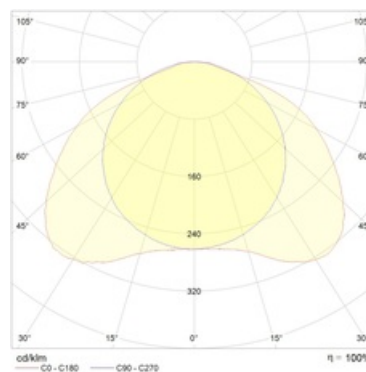

Оптическая часть

Алюминиевый профиль, покрытый белой матовой краской, на внутренней стороне которого установлены светодиоды, закрытые прозрачным рассеивателем из ПММА.

Package

Светильник в сборе. Цветовая температура - 3000K под заказ.

Изображение:

Кривая силы света:

Габаритные характеристики:

A	Длина	595 мм
B	Ширина	595 мм
C	Высота	109 мм
D	Длина (установочная)	575 мм
E	Ширина (установочная)	575 мм
Вес		4,3 кг

Параметры

1	Артикул	1118000020
2	Тип ИС	LED
3	Световой поток	3200 лм
4	Мощность светильника	32 Вт
5	Энергоэффективность	100 лм/Вт
6	Индекс цветопередачи (CRI)	>80
7	Коррелированная цветовая температура (в сфере)	4000 К
8	Коэффициент мощности (cos φ)	> 0,95
9	Переменный/постоянный ток (AC/DC)	Нет
10	Диммирование	-
11	Напряжение питания	230 В
12	Класс защиты от поражения током	I
13	Электромагнитная совместимость (TR TC 020/2011)	Да
14	Климатическое исполнение	УХЛ4
15	Температурный режим	от +5 до +35 С
16	Цвет корпуса	Белый
17	Класс пожароопасности	-
18	Коэффициент пульсации	<5%
19	Степень защиты (IP)	IP20
20	Ударпрочность	IK02/0,2 Дж
21	Класс энергоэффективности	A+
22	Пусковой ток	25 А
23	Время импульса пускового тока	250 мкс
24	Блок аварийного питания	Нет
25	Угол обзора	D120
26	Гарантия	36 мес.
27	Время работы в аварийном режиме, ч.	-
28	Световой поток в аварийном режиме	-
29	Цвет свечения	Белый