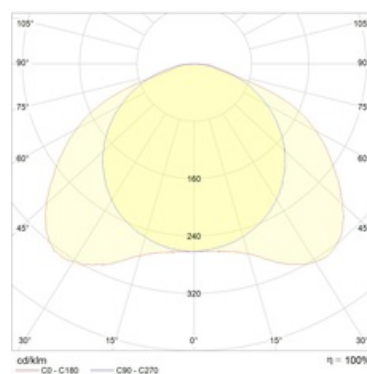

#### Оптическая часть

Алюминиевый профиль, покрытый белой матовой краской, на внутренней стороне которого установлены светодиоды, закрытые прозрачным рассеивателем из ПММА.

#### Кривая силы света:

#### Габаритные характеристики:

A	Длина	620 мм
B	Ширина	620 мм
C	Высота	109 мм
D	Длина (установочная)	600 мм
E	Ширина (установочная)	600 мм
	Вес	4,5 кг