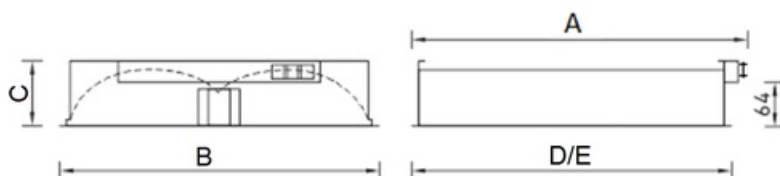

#### Оптическая часть

Алюминиевый профиль, покрытый белой матовой краской, на внутренней стороне которого установлены светодиоды, закрытые прозрачным рассеивателем из ПММА.

#### Габаритные характеристики:

A	Длина	620 мм
B	Ширина	620 мм
C	Высота	109 мм
D	Длина (установочная)	600 мм
E	Ширина (установочная)	600 мм
	Вес	4,5 кг