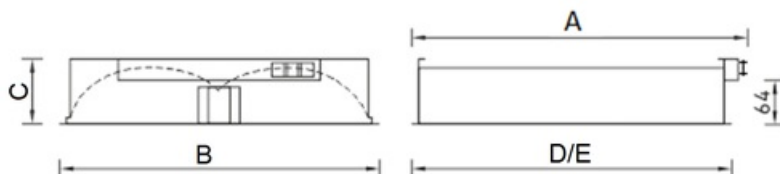

#### Оптическая часть

Алюминиевый профиль, покрытый белой матовой краской, на внутренней стороне которого установлены светодиоды, закрытые прозрачным рассеивателем из ПММА.

#### Габаритные характеристики:

A	Длина	595 мм
B	Ширина	595 мм
C	Высота	109 мм
D	Длина (установочная)	575 мм
E	Ширина (установочная)	575 мм
	Вес	4,3 кг