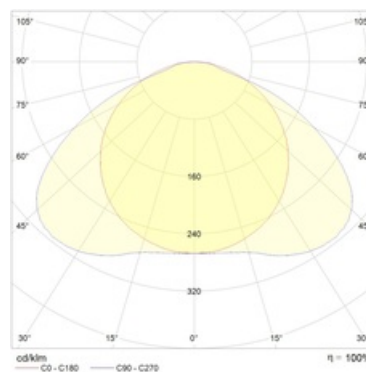

#### Оптическая часть

Алюминиевый профиль, покрытый белой матовой краской, на внутренней стороне которого установлены светодиоды, закрытые прозрачным рассеивателем из ПММА.

#### Кривая силы света:

#### Габаритные характеристики:

A	Длина	595 мм
B	Ширина	595 мм
C	Высота	109 мм
D	Длина (установочная)	575 мм
E	Ширина (установочная)	575 мм
	Вес	4,3 кг