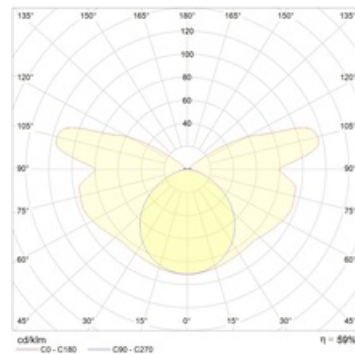

### Package

Для установки светильника на опорную поверхность необходимо заказать Комплект крепления ХЗ (код заказа – 2995000030).

**Габаритные характеристики**

A	Длина	650 мм
B	Ширина	280 мм
C	Высота	115 мм
D	Длина (установочная)	490 мм
	Вес	2,7 кг