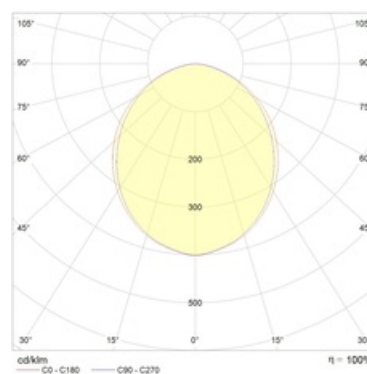

Изображение:

Кривая силы света:

Габаритные характеристики:

A	Длина	595 мм
B	Ширина	595 мм
C	Высота	120 мм
D	Длина (установочная)	575 мм
E	Ширина (установочная)	575 мм
	Вес	4,5 кг

Параметры

1	Артикул	1204000010
2	Тип ИС	LED
3	Световой поток	3200 лм
4	Мощность светильника	32 Вт
5	Энергоэффективность	100 лм/Вт
6	Индекс цветопередачи (CRI)	>80
7	Коррелированная цветовая температура (в сфере)	4000 К
8	Коэффициент мощности (cos φ)	> 0,95
9	Переменный/постоянный ток (AC/DC)	Нет
10	Диммирование	-
11	Напряжение питания	230 В
12	Класс защиты от поражения током	I
13	Электромагнитная совместимость (TP TC 020/2011)	Да
14	Климатическое исполнение	УХЛ4
15	Температурный режим	от +5 до +35 С
16	Цвет корпуса	Белый
17	Класс пожароопасности	-
18	Коэффициент пульсации	<5%
19	Степень защиты (IP)	IP20
20	Ударпрочность	IK02/0,2 Дж
21	Класс энергоэффективности	A+
22	Блок аварийного питания	Нет
23	Угол обзора	D120
24	Гарантия	36 мес.
25	Время работы в аварийном режиме, ч.	-
26	Световой поток в аварийном режиме	-
27	Цвет свечения	Белый