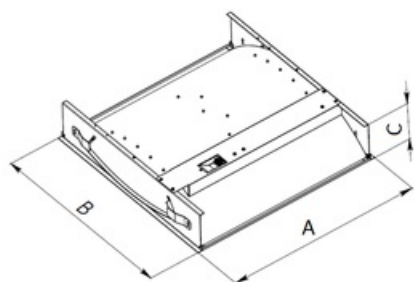

Установка

Встраиваются в подвесные потолки типа Армстронг с шириной полки несущего Т-образного профиля 15 и 24 мм.

Конструкция

Цельнометаллический корпус из листовой стали, покрытый белой матовой порошковой краской.

Оптическая часть

Светодиодный модуль обеспечивает равномерную, бестеневую засветку рассеивателя светильника. Рассеиватель из поликарбоната. Тип светодиодов: SMD.

Package

Светильник в сборе. Для установки светильника в потолок ROCKFON sonar необходимо дополнительно заказать рамку Mounting frame OTR/R LED for ROCKFON sonar E15 (код заказа 2117000010).

Изображение:

Кривая силы света:

Габаритные характеристики:

A	Длина	595 мм
B	Ширина	595 мм
C	Высота	120 мм
D	Длина (установочная)	575 мм
E	Ширина (установочная)	575 мм
	Вес	4,5 кг

Параметры

1	Артикул	1204000010
2	Тип ИС	LED
3	Световой поток	3200 лм
4	Мощность светильника	32 Вт
5	Энергоэффективность	100 лм/Вт
6	Индекс цветопередачи (CRI)	>80
7	Коррелированная цветовая температура (в сфере)	4000 К
8	Коэффициент мощности (cos φ)	> 0,95
9	Переменный/постоянный ток (AC/DC)	Нет
10	Диммирование	-
11	Напряжение питания	230 В
12	Класс защиты от поражения током	I
13	Электромагнитная совместимость (TP TC 020/2011)	Да
14	Климатическое исполнение	УХЛ4
15	Температурный режим	от +5 до +35 С
16	Цвет корпуса	Белый
17	Класс пожароопасности	-
18	Коэффициент пульсации	<5%
19	Степень защиты (IP)	IP20
20	Ударпрочность	IK02/0,2 Дж
21	Класс энергоэффективности	A+
22	Блок аварийного питания	Нет
23	Угол обзора	D120
24	Гарантия	36 мес.
25	Время работы в аварийном режиме, ч.	-
26	Световой поток в аварийном режиме	-
27	Цвет свечения	Белый