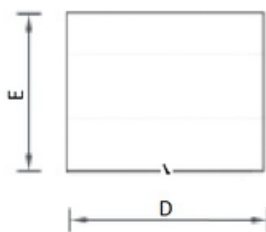

Изображение:

Кривая силы света:

Габаритные характеристики:

A	Длина	595 мм
B	Ширина	595 мм
C	Высота	120 мм
D	Длина (установочная)	575 мм
E	Ширина (установочная)	575 мм
	Вес	4,5 кг

Параметры

1	Артикул	1204000010
2	Тип ИС	LED
3	Световой поток	3200 лм
4	Мощность светильника	32 Вт
5	Энергоэффективность	100 лм/Вт
6	Индекс цветопередачи (CRI)	>80
7	Коррелированная цветовая температура (в сфере)	4000 К
8	Коэффициент мощности (cos φ)	> 0,95
9	Переменный/постоянный ток (AC/DC)	Нет
10	Диммирование	-
11	Напряжение питания	230 В
12	Класс защиты от поражения током	I
13	Электромагнитная совместимость (TP TC 020/2011)	Да
14	Климатическое исполнение	УХЛ4
15	Температурный режим	от +5 до +35 С
16	Цвет корпуса	Белый
17	Класс пожароопасности	-
18	Коэффициент пульсации	<5%
19	Степень защиты (IP)	IP20
20	Ударпрочность	IK02/0,2 Дж
21	Класс энергоэффективности	A+
22	Блок аварийного питания	Нет
23	Угол обзора	D120
24	Гарантия	36 мес.
25	Время работы в аварийном режиме, ч.	-
26	Световой поток в аварийном режиме	-
27	Цвет свечения	Белый