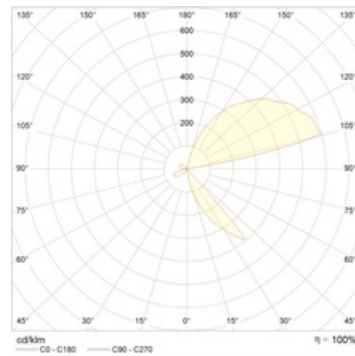

Установка

На стену

Конструкция

Корпус изготовлен из экструдированного алюминия. Доступны варианты окраски: WH - белый, BL/GL - черный с золотом внутри, AL - цвет алюминия.

Оптическая часть

Алюминиевый отражатель

Package

Светильник в сборе.

Габаритные характеристики

A	Длина	300 мм
B	Ширина	93 мм
C	Высота	70 мм
	Вес	0,9 кг

Параметры

1	Артикул	1561000010
2	Тип ИС	LED
3	Световой поток	750 лм
4	Мощность светильника	10 Вт
5	Энергоэффективность	75 лм/Вт
6	Индекс цветопередачи (CRI)	>80
7	Коррелированная цветовая температура (в сфере)	3000 К
8	Коэффициент мощности (cos φ)	> 0,90
9	Переменный/постоянный ток (AC/DC)	Нет
10	Диммирование	-
11	Напряжение питания	230 В
12	Класс защиты от поражения током	I
13	Электромагнитная совместимость (TR TC 020/2011)	Да
14	Климатическое исполнение	УХЛ4
15	Температурный режим	от +5 до +35 С
16	Цвет корпуса	Белый
17	Класс пожароопасности	П-III
18	Коэффициент пульсации	<50%
19	Степень защиты (IP)	IP20
20	Ударопрочность	IK02/0,2 Дж
21	Класс энергоэффективности	A
22	Пусковой ток	-
23	Время импульса пускового тока	0 мкс
24	Блок аварийного питания	Нет
25	Угол рассеяния	D120
26	Гарантия	36 мес.
27	Время работы в аварийном режиме, ч.	-
28	Световой поток в аварийном режиме	-
29	Цвет свечения	Белый