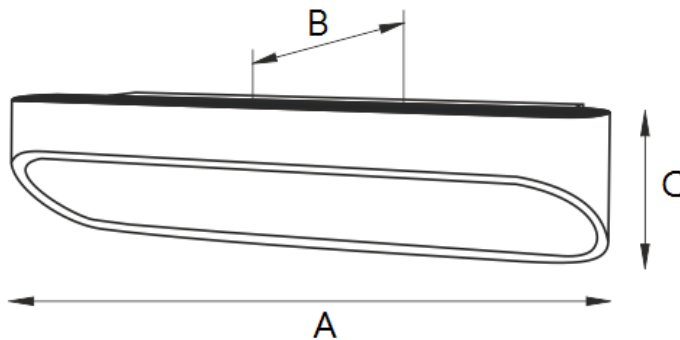

Установка

На стену

Конструкция

Корпус изготовлен из экструдированного алюминия. Доступны варианты окраски: WH - белый, BL/GL - черный с золотом внутри, AL - цвет алюминия.

Оптическая часть

Алюминиевый отражатель

Package

Светильник в сборе.

Габаритные характеристики

A	Длина	300 мм
B	Ширина	93 мм
C	Высота	70 мм
	Вес	0,9 кг

Параметры

1	Артикул	1561000010
2	Тип ИС	LED
3	Световой поток	750 лм
4	Мощность светильника	10 Вт
5	Энергоэффективность	75 лм/Вт
6	Индекс цветопередачи (CRI)	>80
7	Коррелированная цветовая температура (в сфере)	3000 К
8	Коэффициент мощности (cos φ)	> 0,90
9	Переменный/постоянный ток (AC/DC)	Нет
10	Диммирование	-
11	Напряжение питания	230 В
12	Класс защиты от поражения током	I
13	Электромагнитная совместимость (TR TC 020/2011)	Да
14	Климатическое исполнение	УХЛ4
15	Температурный режим	от +5 до +35 С
16	Цвет корпуса	Белый
17	Класс пожароопасности	П-III
18	Коэффициент пульсации	<50%
19	Степень защиты (IP)	IP20
20	Ударопрочность	IK02/0,2 Дж
21	Класс энергоэффективности	A
22	Пусковой ток	-
23	Время импульса пускового тока	0 мкс
24	Блок аварийного питания	Нет
25	Угол рассеяния	D120
26	Гарантия	36 мес.
27	Время работы в аварийном режиме, ч.	-
28	Световой поток в аварийном режиме	-
29	Цвет свечения	Белый