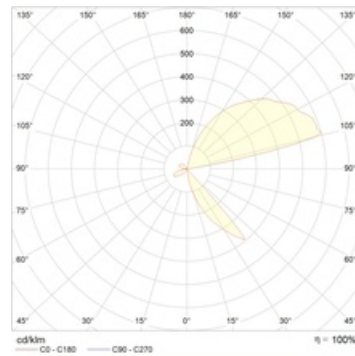

Установка

На стену

Конструкция

Корпус изготовлен из экструдированного алюминия. Доступны варианты окраски: WH - белый, BL/GL - черный с золотом внутри, AL - цвет алюминия.

Оптическая часть

Алюминиевый отражатель

Package

Светильник в сборе.

Габаритные характеристики

A	Длина	300 мм
B	Ширина	93 мм
C	Высота	70 мм
	Вес	0,9 кг

Параметры

1	Артикул	1561000030
2	Тип ИС	LED
3	Световой поток	750 лм
4	Мощность светильника	10 Вт
5	Энергоэффективность	75 лм/Вт
6	Индекс цветопередачи (CRI)	>80
7	Коррелированная цветовая температура (в сфере)	3000 К
8	Коэффициент мощности (cos φ)	> 0,90
9	Переменный/постоянный ток (AC/DC)	Нет
10	Диммирование	-
11	Напряжение питания	230 В
12	Класс защиты от поражения током	I
13	Электромагнитная совместимость (TR TC 020/2011)	Да
14	Климатическое исполнение	УХЛ4
15	Температурный режим	от +5 до +35 С
16	Цвет корпуса	Черный
17	Класс пожароопасности	П-III
18	Коэффициент пульсации	<50%
19	Степень защиты (IP)	IP20
20	Ударопрочность	IK02/0,2 Дж
21	Класс энергоэффективности	A
22	Пусковой ток	-
23	Время импульса пускового тока	0 мкс
24	Блок аварийного питания	Нет
25	Угол рассеяния	D120
26	Гарантия	36 мес.
27	Время работы в аварийном режиме, ч.	-
28	Световой поток в аварийном режиме	-
29	Color of light	Белый