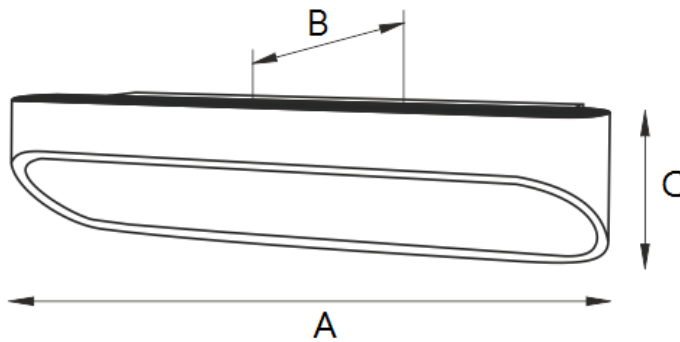

Установка

На стену

Конструкция

Корпус изготовлен из экструдированного алюминия. Доступны варианты окраски: WH - белый, BL/GL - черный с золотом внутри, AL - цвет алюминия.

Оптическая часть

Алюминиевый отражатель

Package

Светильник в сборе.

Габаритные характеристики

A	Длина	300 мм
B	Ширина	93 мм
C	Высота	70 мм
	Вес	0,9 кг

Параметры

1	Артикул	1561000030
2	Тип ИС	LED
3	Световой поток	750 лм
4	Мощность светильника	10 Вт
5	Энергоэффективность	75 лм/Вт
6	Индекс цветопередачи (CRI)	>80
7	Коррелированная цветовая температура (в сфере)	3000 К
8	Коэффициент мощности (cos φ)	> 0,90
9	Переменный/постоянный ток (AC/DC)	Нет
10	Диммирование	-
11	Напряжение питания	230 В
12	Класс защиты от поражения током	I
13	Электромагнитная совместимость (TR TC 020/2011)	Да
14	Климатическое исполнение	УХЛ4
15	Температурный режим	от +5 до +35 С
16	Цвет корпуса	Черный
17	Класс пожароопасности	П-III
18	Коэффициент пульсации	<50%
19	Степень защиты (IP)	IP20
20	Ударопрочность	IK02/0,2 Дж
21	Класс энергоэффективности	A
22	Пусковой ток	-
23	Время импульса пускового тока	0 мкс
24	Блок аварийного питания	Нет
25	Угол рассеяния	D120
26	Гарантия	36 мес.
27	Время работы в аварийном режиме, ч.	-
28	Световой поток в аварийном режиме	-
29	Color of light	Белый