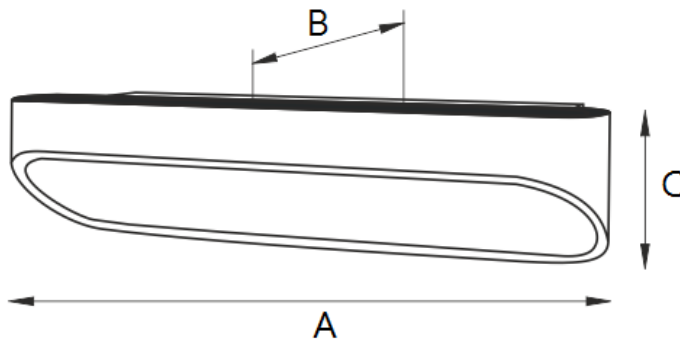

Установка

На стену

Конструкция

Корпус изготовлен из экструдированного алюминия. Доступны варианты окраски: WH - белый, BL/GL - черный с золотом внутри, AL - цвет алюминия.

Оптическая часть

Алюминиевый отражатель

Package

Светильник в сборе.

Габаритные характеристики

A	Длина	300 мм
B	Ширина	93 мм
C	Высота	70 мм
	Вес	0,9 кг

Параметры

1	Артикул	1561000020
2	Тип ИС	LED
3	Световой поток	750 лм
4	Мощность светильника	10 Вт
5	Энергоэффективность	75 лм/Вт
6	Индекс цветопередачи (CRI)	>80
7	Коррелированная цветовая температура (в сфере)	3000 К
8	Коэффициент мощности (cos φ)	> 0,90
9	Переменный/постоянный ток (AC/DC)	Нет
10	Диммирование	-
11	Напряжение питания	230 В
12	Класс защиты от поражения током	I
13	Электромагнитная совместимость (TR TC 020/2011)	Да
14	Климатическое исполнение	УХЛ4
15	Температурный режим	от +5 до +35 С
16	Цвет корпуса	Серебристый
17	Класс пожароопасности	П-III
18	Коэффициент пульсации	<50%
19	Степень защиты (IP)	IP20
20	Ударопрочность	IK02/0,2 Дж
21	Класс энергоэффективности	A
22	Пусковой ток	-
23	Время импульса пускового тока	0 мкс
24	Блок аварийного питания	Нет
25	Угол рассеяния	D120
26	Гарантия	36 мес.
27	Время работы в аварийном режиме, ч.	-
28	Световой поток в аварийном режиме	-
29	Цвет свечения	Белый