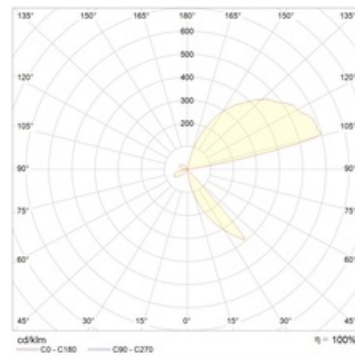

Package

Светильник в сборе.

Габаритные характеристики

A	Длина	300 мм
B	Ширина	93 мм
C	Высота	70 мм
	Вес	0,9 кг

Параметры

1	Артикул	1561000020
2	Тип ИС	LED
3	Световой поток	750 лм
4	Мощность светильника	10 Вт
5	Энергоэффективность	75 лм/Вт
6	Индекс цветопередачи (CRI)	>80
7	Коррелированная цветовая температура (в сфере)	3000 К
8	Коэффициент мощности (cos φ)	> 0,90
9	Переменный/постоянный ток (AC/DC)	Нет
10	Диммирование	-
11	Напряжение питания	230 В
12	Класс защиты от поражения током	I
13	Электромагнитная совместимость (TR TC 020/2011)	Да
14	Климатическое исполнение	УХЛ4
15	Температурный режим	от +5 до +35 С
16	Цвет корпуса	Серебристый
17	Класс пожароопасности	П-III
18	Коэффициент пульсации	<50%
19	Степень защиты (IP)	IP20
20	Ударопрочность	IK02/0,2 Дж
21	Класс энергоэффективности	A
22	Пусковой ток	-
23	Время импульса пускового тока	0 мкс
24	Блок аварийного питания	Нет
25	Угол рассеяния	D120
26	Гарантия	36 мес.
27	Время работы в аварийном режиме, ч.	-
28	Световой поток в аварийном режиме	-
29	Цвет свечения	Белый