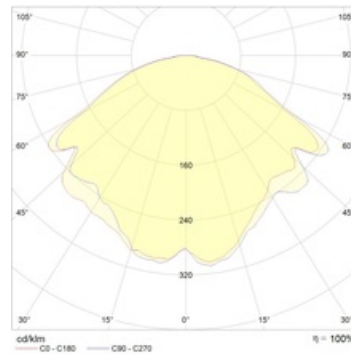

Package

В случае трубного крепления светильники поставляются в комплекте с кабельным вводом для трубной проводки LT-EBM2M2GBNS.

Габаритные характеристики

A	Диаметр	175 мм
C	Высота	280 мм
	Вес	3,5 кг

Параметры