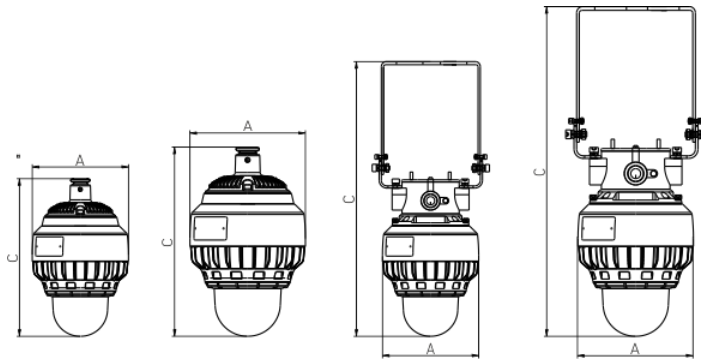

Установка

Универсальный способ крепления на скобе с фиксацией угла наклона светильника.

Конструкция

Светильники состоят из алюминиевого корпуса, плафона из боросиликатного ударопрочного стекла и элементов крепления. Светодиодный модуль, пускорегулирующая аппаратура и клеммные зажимы для подключения питания расположены в отдельных взрывонепроницаемых объемах. Вводное отделение кабеля закрыто крышкой. Крепежные элементы выполнены из коррозионно стойкой стали. Светильник имеет универсальную монтажную скобу, изготовленную из листовой коррозионно стойкой стали.

Оптическая часть

Рассеиватель из закаленного ударопрочного боросиликатного стекла.

Маркировка взрывозащиты

1 Ex d IIC T5 Gb / Ex tb IIIC Ta 100 C Db

Дополнительная информация

Отверстия для ввода питающего кабеля: M25x1,5 (4 шт.)

Package

В случае трубного крепления светильники поставляются в комплекте с кабельным вводом для трубной проводки LT-EBM2M2GBNS.

Габаритные характеристики

A	Диаметр	175 мм
C	Высота	280 мм
	Вес	3,5 кг

Параметры