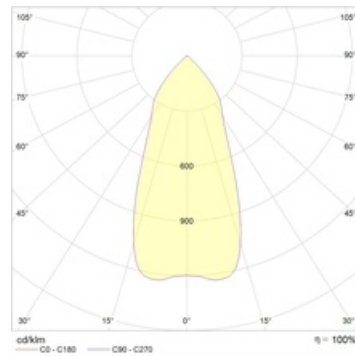

Установка

На потолок

Конструкция

Корпус светильника изготовлен из алюминия, окрашенного белой матовой краской. Оптическая часть закрыта темперированным стеклом.

Оптическая часть

Зеркальный отражатель

Package

Светильник в сборе.

Габаритные характеристики

A	Диаметр	70 мм
C	Высота	180 мм
	Вес	1,2 кг

Параметры

1	Артикул	1569000010
2	Тип ИС	LED
3	Световой поток	1110 лм
4	Мощность светильника	15 Вт
5	Энергоэффективность	74 лм/Вт
6	Индекс цветопередачи (CRI)	>80
7	Коррелированная цветовая температура (в сфере)	3000 К
8	Коэффициент мощности (cos φ)	> 0,90
9	Переменный/постоянный ток (AC/DC)	Нет
10	Диммирование	-
11	Напряжение питания	230 В
12	Класс защиты от поражения током	I
13	Электромагнитная совместимость (TR TC 020/2011)	Да
14	Климатическое исполнение	УХЛ4
15	Температурный режим	от +5 до +35 С
16	Цвет корпуса	Белый
17	Класс пожароопасности	-
18	Коэффициент пульсации	<10%
19	Степень защиты (IP)	IP20
20	Ударпрочность	IK02/0,2 Дж
21	Класс энергоэффективности	A
22	Пусковой ток	-
23	Время импульса пускового тока	0 мкс
24	Блок аварийного питания	Нет
25	Угол рассеяния	D50
26	Гарантия	36 мес.
27	Время работы в аварийном режиме, ч.	-
28	Световой поток в аварийном режиме	-
29	Цвет света	-