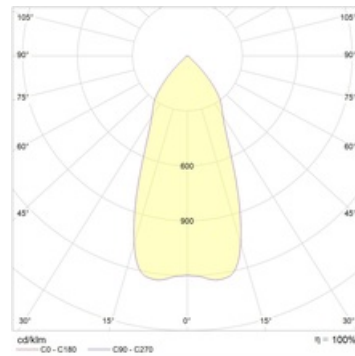

Установка

На потолок

Конструкция

Корпус светильника изготовлен из алюминия, окрашенного белой матовой краской. Оптическая часть закрыта терпированным стеклом.

Оптическая часть

Зеркальный отражатель

Package

Светильник в сборе.

Габаритные характеристики

A	Диаметр	70 мм
C	Высота	180 мм
	Вес	1,2 кг

Параметры

1	Артикул	1569000020
2	Тип ИС	LED
3	Световой поток	1110 лм
4	Мощность светильника	15 Вт
5	Энергоэффективность	74 лм/Вт
6	Индекс цветопередачи (CRI)	>80
7	Коррелированная цветовая температура (в сфере)	3000 К
8	Коэффициент мощности (cos φ)	> 0,90
9	Переменный/постоянный ток (AC/DC)	Нет
10	Диммирование	-
11	Напряжение питания	230 В
12	Класс защиты от поражения током	I
13	Электромагнитная совместимость (TR TC 020/2011)	Да
14	Климатическое исполнение	УХЛ4
15	Температурный режим	от +5 до +35 С
16	Цвет корпуса	Черный
17	Класс пожароопасности	П-III
18	Коэффициент пульсации	<10%
19	Степень защиты (IP)	IP20
20	Ударпрочность	IK02/0,2 Дж
21	Класс энергоэффективности	A
22	Пусковой ток	-
23	Время импульса пускового тока	0 мкс
24	Блок аварийного питания	Нет
25	Угол рассеяния	D50
26	Гарантия	36 мес.
27	Время работы в аварийном режиме, ч.	-
28	Световой поток в аварийном режиме	-
29	Цвет света	-