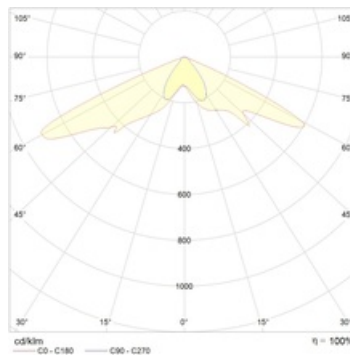

Габаритные характеристики

A	Диаметр	130 мм
C	Высота	40 мм
D	Диаметр (установочный)	100 мм
	Вес	0,3 кг

Параметры

1	Артикул	4502003490
2	Тип ИС	LED
3	Световой поток	200 лм
4	Мощность светильника	2 Вт
5	Энергоэффективность	100 лм/Вт
6	Индекс цветопередачи (CRI)	-
7	Коррелированная цветовая температура (в сфере)	6000 К
8	Коэффициент мощности (cos φ)	-
9	Переменный/постоянный ток (AC/DC)	Нет
10	Диммирование	-
11	Напряжение питания	230 В
12	Класс защиты от поражения током	II
13	Электромагнитная совместимость (TR TC 020/2011)	Нет
14	Климатическое исполнение	УХЛ4
15	Температурный режим	от 0 до +40 С
16	Цвет корпуса	Белый
17	Класс пожароопасности	-
18	Коэффициент пульсации	-
19	Степень защиты (IP)	IP20
20	Ударопрочность	IK02/0,2 Дж
21	Класс энергоэффективности	A++
22	Пусковой ток	0,5 А
23	Время импульса пускового тока	0 мкс
24	Блок аварийного питания	Нет
25	Угол рассеяния	D120
26	Гарантия	36 мес.
27	Время работы в аварийном режиме, ч.	1
28	Световой поток в аварийном режиме	205 лм
29	Color of light	Белый