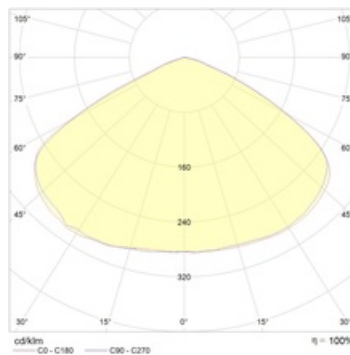

Габаритные характеристики

A	Диаметр	130 мм
C	Высота	40 мм
D	Диаметр (установочный)	100 мм
	Вес	0,2 кг

Параметры

1	Артикул	4502003510
2	Тип ИС	LED
3	Световой поток	200 лм
4	Мощность светильника	2 Вт
5	Энергоэффективность	100 лм/Вт
6	Индекс цветопередачи (CRI)	-
7	Коррелированная цветовая температура (в сфере)	6000 К
8	Коэффициент мощности (cos φ)	-
9	Переменный/постоянный ток (AC/DC)	Нет
10	Диммирование	-
11	Напряжение питания	230 В
12	Класс защиты от поражения током	II
13	Электромагнитная совместимость (TR TC 020/2011)	Нет
14	Климатическое исполнение	УХЛ4
15	Температурный режим	от 0 до +40 С
16	Цвет корпуса	Белый
17	Класс пожароопасности	-
18	Коэффициент пульсации	-
19	Степень защиты (IP)	IP20
20	Ударопрочность	IK02/0,2 Дж
21	Класс энергоэффективности	A++
22	Пусковой ток	0,5 А
23	Время импульса пускового тока	0 мкс
24	Блок аварийного питания	Нет
25	Угол рассеяния	D120
26	Гарантия	36 мес.
27	Время работы в аварийном режиме, ч.	-
28	Световой поток в аварийном режиме	205 лм
29	Цвет свечения	Белый