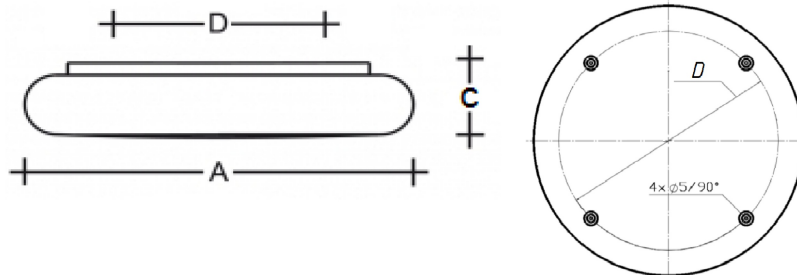

ORBIS S LED 600 WH 3000K

Накладной стеклянный светильник светодиодный

Описание

Потолочный светильник, создающий диффузное освещение. Рассеиватель ручной работы из выдувного трехслойного опалового стекла. Монтажная плата из окрашенного белой матовой краской металла.

Установка

На потолок

Конструкция

Рассеиватель ручной работы из выдувного трехслойного опалового стекла. Монтажная плата из окрашенного белой матовой краской металла.

Оптическая часть

Опаловый рассеиватель

Package

Светильник в сборе.