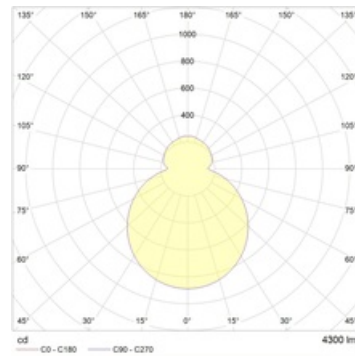

### Оптическая часть

Опаловый рассеиватель

### Package

Светильник в сборе.

**Габаритные характеристики**

A	Диаметр	600 мм
C	Высота	120 мм
D	Диаметр (установочный)	460 мм
	Вес	8,2 кг

**Параметры**

1	Артикул	1460000230
2	Тип ИС	LED
3	Световой поток	4500 лм
4	Мощность светильника	41 Вт
5	Энергоэффективность	110 лм/Вт
6	Индекс цветопередачи (CRI)	>80
7	Коррелированная цветовая температура (в сфере)	3000 К
8	Коэффициент мощности (cos φ)	> 0,96
9	Переменный/постоянный ток (AC/DC)	Нет
10	Диммирование	-
11	Напряжение питания	230 В
12	Класс защиты от поражения током	I
13	Электромагнитная совместимость (TR TC 020/2011)	Да
14	Климатическое исполнение	УХЛ4
15	Температурный режим	от 0 до +40 С
16	Цвет корпуса	Белый
17	Класс пожароопасности	П-III
18	Коэффициент пульсации	<5%
19	Степень защиты (IP)	IP20
20	Ударопрочность	IK02/0,2 Дж
21	Класс энергоэффективности	A+
22	Пусковой ток	20 А
23	Время импульса пускового тока	0 мкс
24	Блок аварийного питания	Нет
25	Угол рассеяния	D120
26	Гарантия	36 мес.
27	Время работы в аварийном режиме, ч.	-
28	Световой поток в аварийном режиме	-
29	Цвет света	Белый