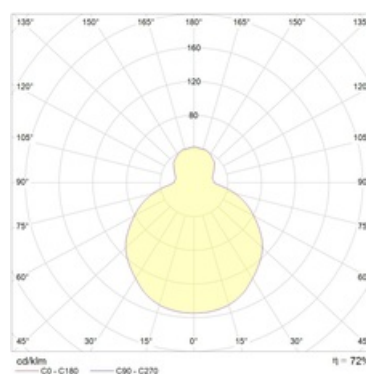

ORBIS S 600/560 WH

Накладной стеклянный светильник ламповый

Описание

Потолочный светильник, создающий диффузное освещение. Рассеиватель ручной работы из выдувного трехслойного опалового стекла. Монтажная плата из окрашенного белой матовой краской металла.

Установка

На потолок

Конструкция

Рассеиватель ручной работы из выдувного трехслойного опалового стекла. Монтажная плата из окрашенного белой матовой краской металла.

Оптическая часть

Опаловый рассеиватель

Package

Светильник в сборе.

Изображение:

Кривая силы света:

Габаритные характеристики:

A	Диаметр	600 мм
C	Высота	125 мм
D	Диаметр (установочный)	30 мм
	Вес	0,8 кг

Параметры

1	Артикул	1533000150
2	Тип ИС	ЛН
3	Световой поток	710 лм
4	Мощность светильника	300 Вт
5	Энергоэффективность	9 лм/Вт
6	Индекс цветопередачи (CRI)	-
7	Коррелированная цветовая температура (в сфере)	-
8	Коэффициент мощности (cos φ)	= 1,00
9	Переменный/постоянный ток (AC/DC)	Нет
10	Диммирование	-
11	Напряжение питания	230 В
12	Класс защиты от поражения током	I
13	Электромагнитная совместимость (TR TC 020/2011)	Да
14	Климатическое исполнение	УХЛ4
15	Температурный режим	от 0 до +40 С
16	Цвет корпуса	Белый
17	Класс пожароопасности	П-III
18	Коэффициент пульсации	<5%
19	Степень защиты (IP)	IP20
20	Ударопрочность	IK01/0,15 Дж
21	Класс энергоэффективности	E
22	Блок аварийного питания	Нет
23	Угол обзора	-
24	Гарантия	36 мес.
25	Время работы в аварийном режиме, ч.	-
26	Световой поток в аварийном режиме	-
27	Цвет свечения	-