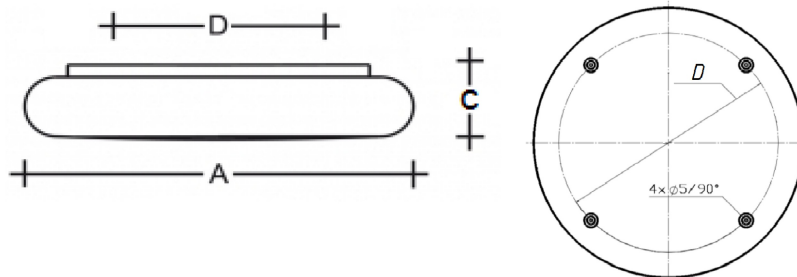

### Конструкция

Рассеиватель ручной работы из выдувного трехслойного опалового стекла. Монтажная плата из окрашенного белой матовой краской металла.

### Оптическая часть

Опаловый рассеиватель

#### Габаритные характеристики

A	Диаметр	500 мм
C	Высота	110 мм
D	Диаметр (установочный)	430 мм
	Вес	7 кг