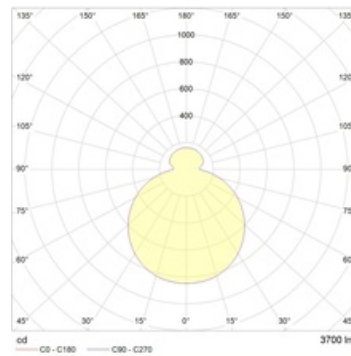

### Оптическая часть

Опаловый рассеиватель

#### Габаритные характеристики

A	Диаметр	500 мм
C	Высота	110 мм
D	Диаметр (установочный)	430 мм
	Вес	7 кг