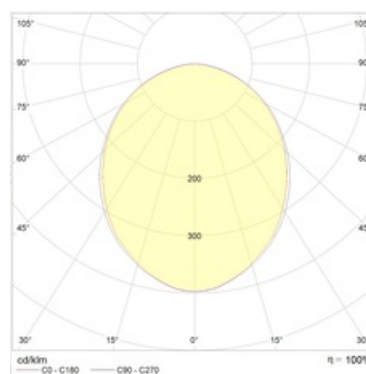

#### Оптическая часть

Призматический (PRS) или опаловый (OPL) рассеиватель из светостабилизированного пластика. Тип светодиодов: SMD.

#### Кривая силы света:

#### Габаритные характеристики:

A	Длина	587 мм
B	Ширина	587 мм
C	Высота	50 мм
D	Длина (установочная)	590 мм
E	Ширина (установочная)	590 мм
Вес		3,7 кг