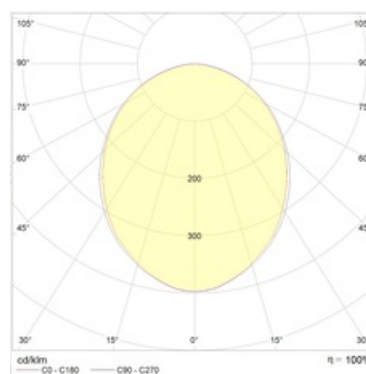

Оптическая часть

Призматический (PRS) или опаловый (OPL) рассеиватель из светостабилизированного пластика. Тип светодиодов: SMD.

Package

Светильник в сборе. Цветовая температура - 3000K, 5000K под заказ.

Изображение:

Кривая силы света:

Габаритные характеристики:

A	Длина	586 мм
B	Ширина	586 мм
C	Высота	50 мм
D	Длина (установочная)	590 мм
E	Ширина (установочная)	590 мм
Вес		4 кг

Параметры

1	Артикул	1138000070
2	Тип ИС	LED
3	Световой поток	3400 лм
4	Мощность светильника	28 Вт
5	Энергоэффективность	121 лм/Вт
6	Индекс цветопередачи (CRI)	>80
7	Коррелированная цветовая температура (в сфере)	4000 К
8	Коэффициент мощности (cos φ)	> 0,93
9	Переменный/постоянный ток (AC/DC)	Да
10	Диммирование	-
11	Напряжение питания	230 В
12	Класс защиты от поражения током	I
13	Электромагнитная совместимость (TP TC 020/2011)	Да
14	Климатическое исполнение	УХЛ4
15	Температурный режим	от +5 до +35 С
16	Цвет корпуса	Белый
17	Класс пожароопасности	-
18	Коэффициент пульсации	<1%
19	Степень защиты (IP)	IP20
20	Ударопрочность	IK02/0,2 Дж
21	Класс энергоэффективности	A+
22	Пусковой ток	35 А
23	Время импульса пускового тока	3 мкс
24	Блок аварийного питания	Нет
25	Угол обзора	D120
26	Гарантия	36 мес.
27	Время работы в аварийном режиме, ч.	-
28	Световой поток в аварийном режиме	-
29	Цвет свечения	Белый