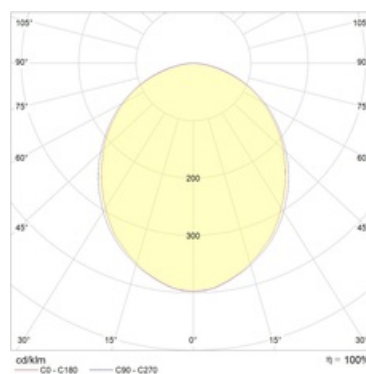

Оптическая часть

Призматический (PRS) или опаловый (OPL) рассеиватель из светостабилизированного пластика. Тип светодиодов: SMD.

Package

Светильник в сборе. Цветовая температура - 3000K, 5000K под заказ.

Изображение:

Кривая силы света:

Габаритные характеристики:

A	Длина	595 мм
B	Ширина	595 мм
C	Высота	50 мм
D	Длина (установочная)	340 мм
E	Ширина (установочная)	270 мм
Вес		3,4 кг

Параметры

1	Артикул	1138000650
2	Тип ИС	LED
3	Световой поток	4000 лм
4	Мощность светильника	38 Вт
5	Энергоэффективность	105 лм/Вт
6	Индекс цветопередачи (CRI)	>80
7	Коррелированная цветовая температура (в сфере)	4000 К
8	Коэффициент мощности (cos φ)	> 0,98
9	Переменный/постоянный ток (AC/DC)	Да
10	Диммирование	-
11	Напряжение питания	230 В
12	Класс защиты от поражения током	I
13	Электромагнитная совместимость (TP TC 020/2011)	Да
14	Климатическое исполнение	УХЛ4
15	Температурный режим	от +5 до +35 С
16	Цвет корпуса	Белый
17	Класс пожароопасности	-
18	Коэффициент пульсации	<1%
19	Степень защиты (IP)	IP20
20	Ударпрочность	IK02/0,2 Дж
21	Класс энергоэффективности	A+
22	Блок аварийного питания	Нет
23	Угол обзора	D120
24	Гарантия	36 мес.
25	Время работы в аварийном режиме, ч.	-
26	Световой поток в аварийном режиме	-
27	Цвет свечения	Белый