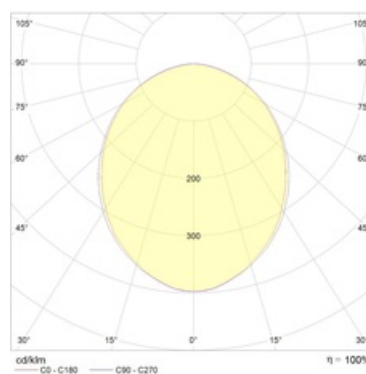

#### Оптическая часть

Призматический (PRS) или опаловый (OPL) рассеиватель из светостабилизированного пластика. Тип светодиодов: SMD.

#### Кривая силы света: