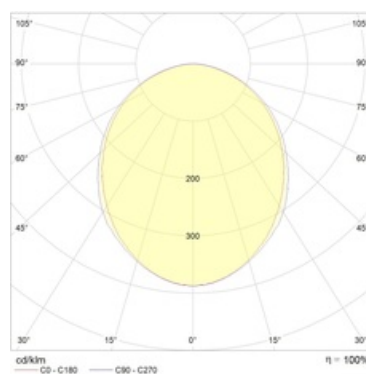

#### Оптическая часть

Призматический (PRS) или опаловый (OPL) рассеиватель из светостабилизированного пластика. Тип светодиодов: SMD.

#### Кривая силы света: