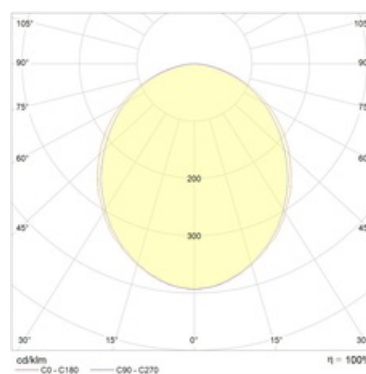

Оптическая часть

Призматический (PRS) или опаловый (OPL) рассеиватель из светостабилизированного пластика. Тип светодиодов: SMD.

Package

Светильник в сборе. Цветовая температура - 3000K, 5000K под заказ.

Изображение:

Кривая силы света:

Габаритные характеристики:

A	Длина	595 мм
B	Ширина	295 мм
C	Высота	50 мм
D	Длина (установочная)	340 мм
E	Ширина (установочная)	120 мм
Вес		2,6 кг

Параметры

1	Артикул	1138000540
2	Тип ИС	LED
3	Световой поток	1900 лм
4	Мощность светильника	18 Вт
5	Энергоэффективность	106 лм/Вт
6	Индекс цветопередачи (CRI)	>80
7	Коррелированная цветовая температура (в сфере)	4000 К
8	Коэффициент мощности (cos φ)	> 0,96
9	Переменный/постоянный ток (AC/DC)	Нет
10	Диммирование	-
11	Напряжение питания	230 В
12	Класс защиты от поражения током	I
13	Электромагнитная совместимость (TP TC 020/2011)	Да
14	Климатическое исполнение	УХЛ4
15	Температурный режим	от +5 до +35 С
16	Цвет корпуса	Белый
17	Класс пожароопасности	-
18	Коэффициент пульсации	<1%
19	Степень защиты (IP)	IP20
20	Ударпрочность	IK02/0,2 Дж
21	Класс энергоэффективности	A+
22	Пусковой ток	25 А
23	Время импульса пускового тока	250 мкс
24	Блок аварийного питания	Да
25	Угол обзора	D120
26	Гарантия	36 мес.
27	Время работы в аварийном режиме, ч.	1
28	Световой поток в аварийном режиме	12% лм
29	Цвет свечения	Белый