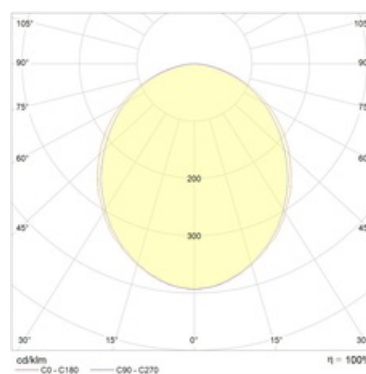

Оптическая часть

Призматический (PRS) или опаловый (OPL) рассеиватель из светостабилизированного пластика. Тип светодиодов: SMD.

Package

Светильник в сборе. Цветовая температура - 3000K, 5000K под заказ.

Изображение:

Кривая силы света:

Габаритные характеристики:

A	Длина	596 мм
B	Ширина	296 мм
C	Высота	50 мм
D	Длина (установочная)	546 мм
E	Ширина (установочная)	50 мм
	Вес	2,3 кг

Параметры

1	Артикул	1138000080
2	Тип ИС	LED
3	Световой поток	1900 лм
4	Мощность светильника	18 Вт
5	Энергоэффективность	106 лм/Вт
6	Индекс цветопередачи (CRI)	>80
7	Коррелированная цветовая температура (в сфере)	4000 К
8	Коэффициент мощности (cos φ)	> 0,96
9	Переменный/постоянный ток (AC/DC)	Да
10	Диммирование	-
11	Напряжение питания	230 В
12	Класс защиты от поражения током	I
13	Электромагнитная совместимость (TP TC 020/2011)	Да
14	Климатическое исполнение	УХЛ4
15	Температурный режим	от +5 до +35 С
16	Цвет корпуса	Белый
17	Класс пожароопасности	-
18	Коэффициент пульсации	<1%
19	Степень защиты (IP)	IP20
20	Ударпрочность	IK02/0,2 Дж
21	Класс энергоэффективности	A+
22	Блок аварийного питания	Нет
23	Угол обзора	D120
24	Гарантия	36 мес.
25	Время работы в аварийном режиме, ч.	-
26	Световой поток в аварийном режиме	-
27	Цвет свечения	Белый