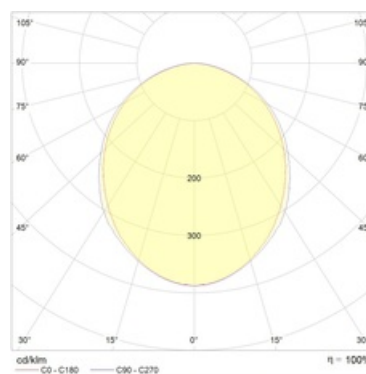

Оптическая часть

Призматический (PRS) или опаловый (OPL) рассеиватель из светостабилизированного пластика. Тип светодиодов: SMD.

Package

Светильник в сборе. Цветовая температура - 3000K, 5000K под заказ.

Изображение:

Кривая силы света:

Габаритные характеристики:

A	Длина	1196 мм
B	Ширина	596 мм
C	Высота	50 мм
D	Длина (установочная)	900 мм
E	Ширина (установочная)	290 мм
Вес		8,4 кг

Параметры

1	Артикул	1138000200
2	Тип ИС	LED
3	Световой поток	9400 лм
4	Мощность светильника	72 Вт
5	Энергоэффективность	131 лм/Вт
6	Индекс цветопередачи (CRI)	>80
7	Коррелированная цветовая температура (в сфере)	4000 К
8	Коэффициент мощности (cos φ)	> 0,96
9	Переменный/постоянный ток (AC/DC)	Да
10	Диммирование	-
11	Напряжение питания	230 В
12	Класс защиты от поражения током	I
13	Электромагнитная совместимость (TP TC 020/2011)	Да
14	Климатическое исполнение	УХЛ4
15	Температурный режим	от +5 до +35 С
16	Цвет корпуса	Белый
17	Класс пожароопасности	-
18	Коэффициент пульсации	<1%
19	Степень защиты (IP)	IP20
20	Ударпрочность	IK02/0,2 Дж
21	Класс энергоэффективности	A+
22	Блок аварийного питания	Нет
23	Угол обзора	D120
24	Гарантия	36 мес.
25	Время работы в аварийном режиме, ч.	-
26	Световой поток в аварийном режиме	-
27	Цвет свечения	Белый