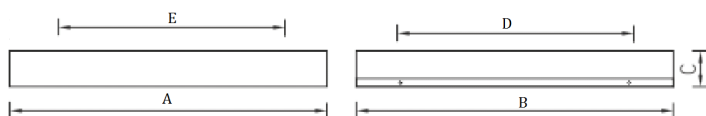

Установка

Встраиваются в подвесные потолки типа Армстронг с шириной полки несущего Т-образного профиля 15 и 24 мм либо монтируются на поверхность потолка.

Конструкция

Цельнометаллический сварной корпус из листовой стали, покрытый белой порошковой краской.

Оптическая часть

Призматический (PRS) или опаловый (OPL) рассеиватель из светостабилизированного пластика. Тип светодиодов: SMD.

Package

Светильник в сборе. Цветовая температура - 5000K под заказ.

Габаритные характеристики

A	Длина	1190 мм
B	Ширина	90 мм
C	Высота	80 мм
D	Длина (установочная)	1190 мм
E	Ширина (установочная)	90 мм
	Вес	2,2 кг

Параметры

1	Артикул	1138000590
2	Тип ИС	LED
3	Световой поток	1500 лм
4	Мощность светильника	17 Вт
5	Энергоэффективность	88 лм/Вт
6	Индекс цветопередачи (CRI)	>80
7	Коррелированная цветовая температура (в сфере)	4000 К
8	Коэффициент мощности (cos φ)	> 0,85
9	Переменный/постоянный ток (AC/DC)	Да
10	Диммирование	-
11	Напряжение питания	230 В
12	Класс защиты от поражения током	I
13	Электромагнитная совместимость (TP TC 020/2011)	Да
14	Климатическое исполнение	УХЛ4
15	Температурный режим	от +5 до +35 С
16	Цвет корпуса	Черный
17	Класс пожароопасности	-
18	Коэффициент пульсации	<5%
19	Степень защиты (IP)	IP20
20	Ударопрочность	IK02/0,2 Дж
21	Класс энергоэффективности	A+
22	Пусковой ток	35 А
23	Время импульса пускового тока	3 мкс
24	Блок аварийного питания	Нет
25	Угол рассеяния	D120
26	Гарантия	36 мес.
27	Время работы в аварийном режиме, ч.	-
28	Световой поток в аварийном режиме	-
29	Color of light	Белый