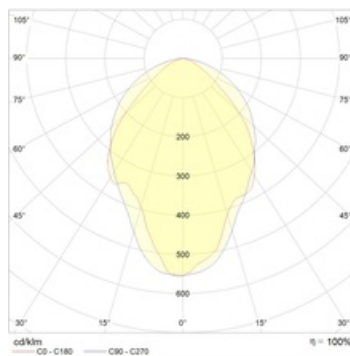

Оптическая часть

Призматический (PRS) или опаловый (OPL) рассеиватель из светостабилизированного пластика. Тип светодиодов: SMD.

Package

Светильник в сборе. Цветовая температура - 5000K под заказ.

Габаритные характеристики

A	Длина	1190 мм
B	Ширина	90 мм
C	Высота	80 мм
D	Длина (установочная)	1190 мм
E	Ширина (установочная)	90 мм
	Вес	2,2 кг

Параметры

1	Артикул	1138000590
2	Тип ИС	LED
3	Световой поток	1500 лм
4	Мощность светильника	17 Вт
5	Энергоэффективность	88 лм/Вт
6	Индекс цветопередачи (CRI)	>80
7	Коррелированная цветовая температура (в сфере)	4000 К
8	Коэффициент мощности (cos φ)	> 0,85
9	Переменный/постоянный ток (AC/DC)	Да
10	Диммирование	-
11	Напряжение питания	230 В
12	Класс защиты от поражения током	I
13	Электромагнитная совместимость (TP TC 020/2011)	Да
14	Климатическое исполнение	УХЛ4
15	Температурный режим	от +5 до +35 С
16	Цвет корпуса	Черный
17	Класс пожароопасности	-
18	Коэффициент пульсации	<5%
19	Степень защиты (IP)	IP20
20	Ударопрочность	IK02/0,2 Дж
21	Класс энергоэффективности	A+
22	Пусковой ток	35 А
23	Время импульса пускового тока	3 мкс
24	Блок аварийного питания	Нет
25	Угол рассеяния	D120
26	Гарантия	36 мес.
27	Время работы в аварийном режиме, ч.	-
28	Световой поток в аварийном режиме	-
29	Color of light	Белый