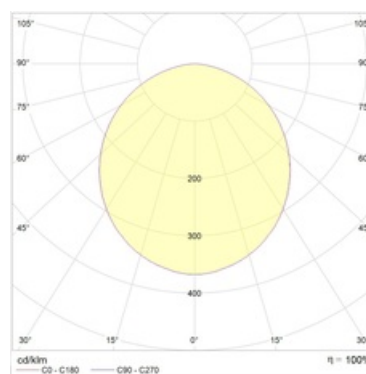

Оптическая часть

Призматический (PRS) или опаловый (OPL) рассеиватель из светостабилизированного пластика. Тип светодиодов: SMD.

Package

Светильник в сборе. Цветовая температура - 3000K, 5000K под заказ.

Изображение:

Кривая силы света:

Габаритные характеристики:

A	Длина	596 мм
B	Ширина	596 мм
C	Высота	50 мм
D	Длина (установочная)	290 мм
E	Ширина (установочная)	456 мм
	Вес	4,5 кг

Параметры

1	Артикул	1166000040
2	Тип ИС	LED
3	Световой поток	3200 лм
4	Мощность светильника	28 Вт
5	Энергоэффективность	114 лм/Вт
6	Индекс цветопередачи (CRI)	>80
7	Коррелированная цветовая температура (в сфере)	4000 К
8	Коэффициент мощности (cos φ)	> 0,95
9	Переменный/постоянный ток (AC/DC)	Да
10	Диммирование	-
11	Напряжение питания	230 В
12	Класс защиты от поражения током	I
13	Электромагнитная совместимость (TP TC 020/2011)	Да
14	Климатическое исполнение	УХЛ4
15	Температурный режим	от +5 до +35 С
16	Цвет корпуса	Белый
17	Класс пожароопасности	-
18	Коэффициент пульсации	<1%
19	Степень защиты (IP)	IP20
20	Ударпрочность	IK02/0,2 Дж
21	Класс энергоэффективности	A+
22	Блок аварийного питания	Да
23	Угол обзора	D120
24	Гарантия	36 мес.
25	Время работы в аварийном режиме, ч.	1
26	Световой поток в аварийном режиме	475 лм
27	Цвет свечения	Белый