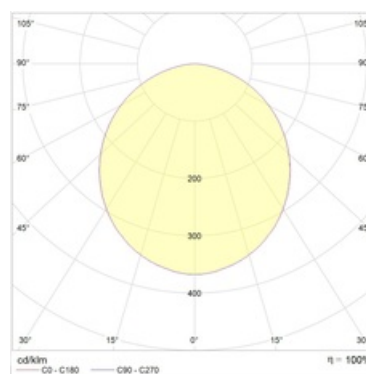

Оптическая часть

Призматический (PRS) или опаловый (OPL) рассеиватель из светостабилизированного пластика. Тип светодиодов: SMD.

Package

Светильник в сборе. Цветовая температура - 3000K, 5000K под заказ.

Изображение:

Кривая силы света:

Габаритные характеристики:

A	Длина	596 мм
B	Ширина	596 мм
C	Высота	50 мм
D	Длина (установочная)	290 мм
E	Ширина (установочная)	456 мм
Вес		4,2 кг

Параметры

1	Артикул	1166000410
2	Тип ИС	LED
3	Световой поток	3100 лм
4	Мощность светильника	28 Вт
5	Энергоэффективность	111 лм/Вт
6	Индекс цветопередачи (CRI)	>80
7	Коррелированная цветовая температура (в сфере)	3000 К
8	Коэффициент мощности (cos φ)	> 0,96
9	Переменный/постоянный ток (AC/DC)	Да
10	Диммирование	-
11	Напряжение питания	230 В
12	Класс защиты от поражения током	I
13	Электромагнитная совместимость (TP TC 020/2011)	Да
14	Климатическое исполнение	УХЛ4
15	Температурный режим	от +5 до +35 С
16	Цвет корпуса	Белый
17	Класс пожароопасности	-
18	Коэффициент пульсации	<1%
19	Степень защиты (IP)	IP20
20	Ударпрочность	IK02/0,2 Дж
21	Класс энергоэффективности	A+
22	Пусковой ток	25 А
23	Время импульса пускового тока	250 мкс
24	Блок аварийного питания	Нет
25	Угол обзора	D120
26	Гарантия	36 мес.
27	Время работы в аварийном режиме, ч.	-
28	Световой поток в аварийном режиме	-
29	Цвет свечения	Белый