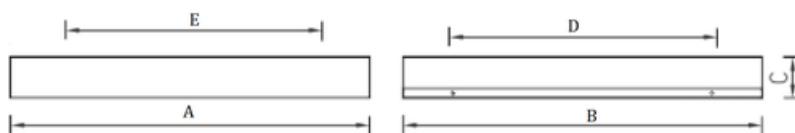

Установка

Встраиваются в подвесные потолки типа Армстронг с шириной полки несущего Т-образного профиля 15 и 24 мм либо монтируются на поверхность потолка.

Конструкция

Цельнометаллический сварной корпус из листовой стали, покрытый белой порошковой краской.

Оптическая часть

Призматический (PRS) или опаловый (OPL) рассеиватель из светостабилизированного пластика. Тип светодиодов: SMD.

Package

Светильник в сборе. Цветовая температура - 3000K, 5000K под заказ.

Изображение:

Кривая силы света:

Габаритные характеристики:

A	Длина	596 мм
B	Ширина	296 мм
C	Высота	50 мм
D	Длина (установочная)	456 мм
E	Ширина (установочная)	50 мм
	Вес	2,3 кг

Параметры

1	Артикул	1166000060
2	Тип ИС	LED
3	Световой поток	1800 лм
4	Мощность светильника	18 Вт
5	Энергоэффективность	100 лм/Вт
6	Индекс цветопередачи (CRI)	>80
7	Коррелированная цветовая температура (в сфере)	4000 К
8	Коэффициент мощности (cos φ)	> 0,96
9	Переменный/постоянный ток (AC/DC)	Да
10	Диммирование	-
11	Напряжение питания	230 В
12	Класс защиты от поражения током	I
13	Электромагнитная совместимость (TP TC 020/2011)	Да
14	Климатическое исполнение	УХЛ4
15	Температурный режим	от +5 до +35 С
16	Цвет корпуса	Белый
17	Класс пожароопасности	-
18	Коэффициент пульсации	<1%
19	Степень защиты (IP)	IP20
20	Ударпрочность	IK02/0,2 Дж
21	Класс энергоэффективности	A+
22	Блок аварийного питания	Нет
23	Угол обзора	D120
24	Гарантия	36 мес.
25	Время работы в аварийном режиме, ч.	-
26	Световой поток в аварийном режиме	-
27	Цвет свечения	Белый