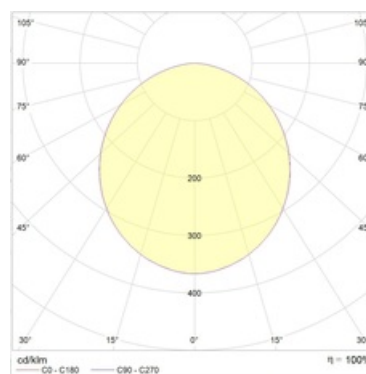

Оптическая часть

Призматический (PRS) или опаловый (OPL) рассеиватель из светостабилизированного пластика. Тип светодиодов: SMD.

Package

Светильник в сборе. Цветовая температура - 3000K, 5000K под заказ.

Изображение:

Кривая силы света:

Габаритные характеристики:

A	Длина	596 мм
B	Ширина	296 мм
C	Высота	50 мм
D	Длина (установочная)	456 мм
E	Ширина (установочная)	50 мм
	Вес	2,3 кг

Параметры

1	Артикул	1166000060
2	Тип ИС	LED
3	Световой поток	1800 лм
4	Мощность светильника	18 Вт
5	Энергоэффективность	100 лм/Вт
6	Индекс цветопередачи (CRI)	>80
7	Коррелированная цветовая температура (в сфере)	4000 К
8	Коэффициент мощности (cos φ)	> 0,96
9	Переменный/постоянный ток (AC/DC)	Да
10	Диммирование	-
11	Напряжение питания	230 В
12	Класс защиты от поражения током	I
13	Электромагнитная совместимость (TP TC 020/2011)	Да
14	Климатическое исполнение	УХЛ4
15	Температурный режим	от +5 до +35 С
16	Цвет корпуса	Белый
17	Класс пожароопасности	-
18	Коэффициент пульсации	<1%
19	Степень защиты (IP)	IP20
20	Ударпрочность	IK02/0,2 Дж
21	Класс энергоэффективности	A+
22	Блок аварийного питания	Нет
23	Угол обзора	D120
24	Гарантия	36 мес.
25	Время работы в аварийном режиме, ч.	-
26	Световой поток в аварийном режиме	-
27	Цвет свечения	Белый