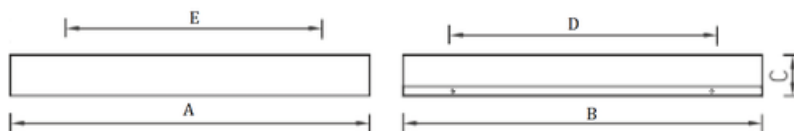

Установка

Встраиваются в подвесные потолки типа Армстронг с шириной полки несущего Т-образного профиля 15 и 24 мм либо монтируются на поверхность потолка.

Конструкция

Цельнометаллический сварной корпус из листовой стали, покрытый белой порошковой краской.

Оптическая часть

Призматический (PRS) или опаловый (OPL) рассеиватель из светостабилизированного пластика. Тип светодиодов: SMD.

Package

Светильник в сборе. Цветовая температура - 3000K, 5000K под заказ.

Изображение:

Кривая силы света:

Габаритные характеристики:

A	Длина	596 мм
B	Ширина	296 мм
C	Высота	50 мм
D	Длина (установочная)	456 мм
E	Ширина (установочная)	50 мм
	Вес	2,3 кг

Параметры

1	Артикул	1166000380
2	Тип ИС	LED
3	Световой поток	1700 лм
4	Мощность светильника	18 Вт
5	Энергоэффективность	94 лм/Вт
6	Индекс цветопередачи (CRI)	>80
7	Коррелированная цветовая температура (в сфере)	3000 К
8	Коэффициент мощности (cos φ)	> 0,96
9	Переменный/постоянный ток (AC/DC)	Да
10	Диммирование	-
11	Напряжение питания	230 В
12	Класс защиты от поражения током	I
13	Электромагнитная совместимость (ТР ТС 020/2011)	Да
14	Климатическое исполнение	УХЛ4
15	Температурный режим	от +5 до +35 С
16	Цвет корпуса	Белый
17	Класс пожароопасности	-
18	Коэффициент пульсации	<1%
19	Степень защиты (IP)	IP20
20	Ударпрочность	IK02/0,2 Дж
21	Класс энергоэффективности	A+
22	Блок аварийного питания	Нет
23	Угол обзора	D120
24	Гарантия	36 мес.
25	Время работы в аварийном режиме, ч.	-
26	Световой поток в аварийном режиме	-
27	Цвет свечения	Белый