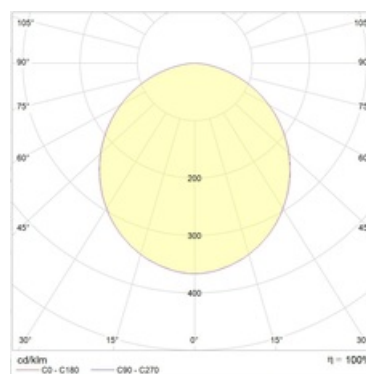

Оптическая часть

Призматический (PRS) или опаловый (OPL) рассеиватель из светостабилизированного пластика. Тип светодиодов: SMD.

Package

Светильник в сборе. Цветовая температура - 3000K, 5000K под заказ.

Изображение:

Кривая силы света:

Габаритные характеристики:

A	Длина	596 мм
B	Ширина	296 мм
C	Высота	50 мм
D	Длина (установочная)	456 мм
E	Ширина (установочная)	50 мм
	Вес	2,3 кг

Параметры

1	Артикул	1166000380
2	Тип ИС	LED
3	Световой поток	1700 лм
4	Мощность светильника	18 Вт
5	Энергоэффективность	94 лм/Вт
6	Индекс цветопередачи (CRI)	>80
7	Коррелированная цветовая температура (в сфере)	3000 К
8	Коэффициент мощности (cos φ)	> 0,96
9	Переменный/постоянный ток (AC/DC)	Да
10	Диммирование	-
11	Напряжение питания	230 В
12	Класс защиты от поражения током	I
13	Электромагнитная совместимость (ТР ТС 020/2011)	Да
14	Климатическое исполнение	УХЛ4
15	Температурный режим	от +5 до +35 С
16	Цвет корпуса	Белый
17	Класс пожароопасности	-
18	Коэффициент пульсации	<1%
19	Степень защиты (IP)	IP20
20	Ударпрочность	IK02/0,2 Дж
21	Класс энергоэффективности	A+
22	Блок аварийного питания	Нет
23	Угол обзора	D120
24	Гарантия	36 мес.
25	Время работы в аварийном режиме, ч.	-
26	Световой поток в аварийном режиме	-
27	Цвет свечения	Белый