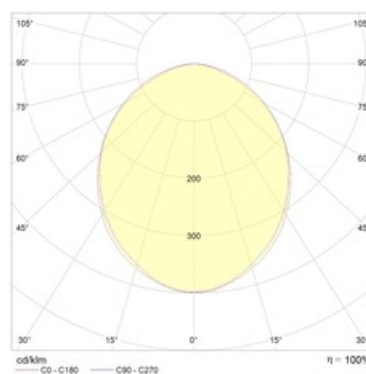

Оптическая часть

Призматический (PRS) или опаловый (OPL) рассеиватель из светостабилизированного пластика. Тип светодиодов: SMD.

Package

Светильник в сборе. Цветовая температура - 3000K, 5000K под заказ.

Изображение:

Кривая силы света:

Габаритные характеристики:

A	Длина	1196 мм
B	Ширина	148 мм
C	Высота	50 мм
D	Длина (установочная)	1150 мм
	Вес	2,3 кг

Параметры

1	Артикул	1166000440
2	Тип ИС	LED
3	Световой поток	1650 лм
4	Мощность светильника	18 Вт
5	Энергоэффективность	92 лм/Вт
6	Индекс цветопередачи (CRI)	>80
7	Коррелированная цветовая температура (в сфере)	4000 К
8	Коэффициент мощности (cos φ)	> 0,90
9	Переменный/постоянный ток (AC/DC)	Да
10	Диммирование	-
11	Напряжение питания	230 В
12	Класс защиты от поражения током	I
13	Электромагнитная совместимость (TP TC 020/2011)	Да
14	Климатическое исполнение	УХЛ4
15	Температурный режим	от +5 до +35 С
16	Цвет корпуса	Белый
17	Класс пожароопасности	-
18	Коэффициент пульсации	<1%
19	Степень защиты (IP)	IP20
20	Ударпрочность	IK02/0,2 Дж
21	Класс энергоэффективности	A+
22	Блок аварийного питания	Нет
23	Угол обзора	D120
24	Гарантия	36 мес.
25	Время работы в аварийном режиме, ч.	-
26	Световой поток в аварийном режиме	-
27	Цвет свечения	Белый