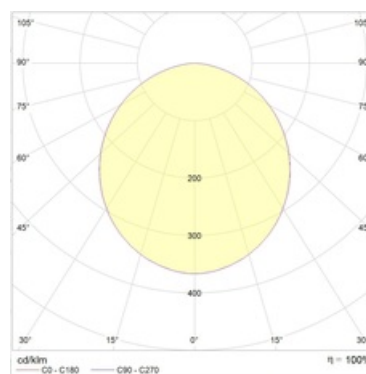

Оптическая часть

Призматический (PRS) или опаловый (OPL) рассеиватель из светостабилизированного пластика. Тип светодиодов: SMD.

Package

Светильник в сборе. Цветовая температура - 3000K, 5000K под заказ.

Изображение:

Кривая силы света:

Габаритные характеристики:

A	Длина	1196 мм
B	Ширина	296 мм
C	Высота	50 мм
D	Длина (установочная)	900 мм
E	Ширина (установочная)	60 мм
	Вес	4,6 кг

Параметры

1	Артикул	1166000030
2	Тип ИС	LED
3	Световой поток	3400 лм
4	Мощность светильника	32 Вт
5	Энергоэффективность	106 лм/Вт
6	Индекс цветопередачи (CRI)	>80
7	Коррелированная цветовая температура (в сфере)	4000 К
8	Коэффициент мощности (cos φ)	> 0,95
9	Переменный/постоянный ток (AC/DC)	Да
10	Диммирование	-
11	Напряжение питания	230 В
12	Класс защиты от поражения током	I
13	Электромагнитная совместимость (TP TC 020/2011)	Да
14	Климатическое исполнение	УХЛ4
15	Температурный режим	от +5 до +35 С
16	Цвет корпуса	Белый
17	Класс пожароопасности	-
18	Коэффициент пульсации	<1%
19	Степень защиты (IP)	IP20
20	Ударпрочность	IK02/0,2 Дж
21	Класс энергоэффективности	A+
22	Блок аварийного питания	Нет
23	Угол обзора	D120
24	Гарантия	36 мес.
25	Время работы в аварийном режиме, ч.	-
26	Световой поток в аварийном режиме	-
27	Цвет свечения	Белый