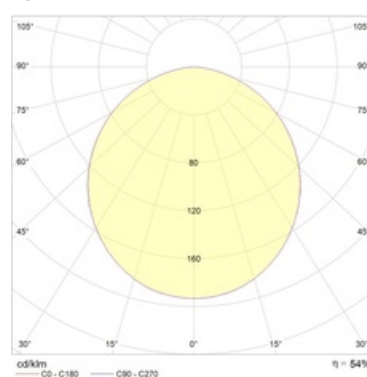

Изображение:

Кривая силы света:

Габаритные характеристики:

A	Длина	625 мм
B	Ширина	310 мм
C	Высота	80 мм
D	Длина (установочная)	422 мм
E	Ширина (установочная)	130 мм
	Вес	3,3 кг

Параметры

1	Артикул	1057000040
2	Тип ИС	ЛЛ
3	Цоколь	G13
4	Кол-во ламп	2
5	Мощность светильника	36 Вт
6	Балласт	ЭПРА
7	Диммирование	-
8	Коэффициент мощности (cos φ)	> 0,96
9	Переменный/постоянный ток (AC/DC)	Нет
10	Напряжение питания	230 В
11	Класс защиты от поражения током	I
12	Электромагнитная совместимость (ТР ТС 020/2011)	Да
13	Климатическое исполнение	УХЛ4
14	Температурный режим	от +5 до +35 С
15	Цвет корпуса	Белый
16	Класс пожароопасности	-
17	Коэффициент пульсации	<5%
18	Степень защиты (IP)	IP20
19	Ударопрочность	IK02/0,2 Дж
20	Класс энергоэффективности	A
21	Блок аварийного питания	Да
22	Угол обзора	-
23	Гарантия	36 мес.