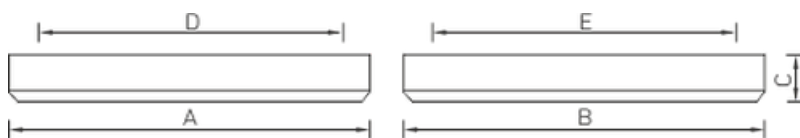

Установка

Крепление на поверхность потолка.

Конструкция

Цельнометаллический сварной корпус из листовой стали, покрытый белой порошковой краской. В корпусе установлена пускорегулирующая аппаратура.

Оптическая часть

Опаловый рассеиватель из ПММА в рамке. Устанавливается в корпус скрытыми пружинами.

Package

Для установки светильника на опорную поверхность необходимо заказать Комплект крепления X4 (код заказа – 2995000040)

Изображение:

Кривая силы света:

Габаритные характеристики:

A	Длина	625 мм
B	Ширина	310 мм
C	Высота	80 мм
D	Длина (установочная)	422 мм
E	Ширина (установочная)	130 мм
	Вес	3,3 кг

Параметры

1	Артикул	1057000040
2	Тип ИС	ЛЛ
3	Цоколь	G13
4	Кол-во ламп	2
5	Мощность светильника	36 Вт
6	Балласт	ЭПРА
7	Диммирование	-
8	Коэффициент мощности (cos φ)	> 0,96
9	Переменный/постоянный ток (AC/DC)	Нет
10	Напряжение питания	230 В
11	Класс защиты от поражения током	I
12	Электромагнитная совместимость (ТР ТС 020/2011)	Да
13	Климатическое исполнение	УХЛ4
14	Температурный режим	от +5 до +35 С
15	Цвет корпуса	Белый
16	Класс пожароопасности	-
17	Коэффициент пульсации	<5%
18	Степень защиты (IP)	IP20
19	Ударопрочность	IK02/0,2 Дж
20	Класс энергоэффективности	A
21	Блок аварийного питания	Да
22	Угол обзора	-
23	Гарантия	36 мес.