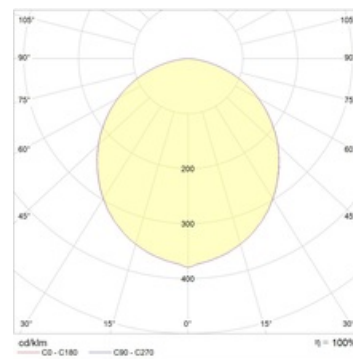

## Габаритные характеристики

A	Длина	595 мм
B	Ширина	595 мм
C	Высота	85 мм
D	Длина (установочная)	575 мм
E	Ширина (установочная)	575 мм
	Вес	4,5 кг