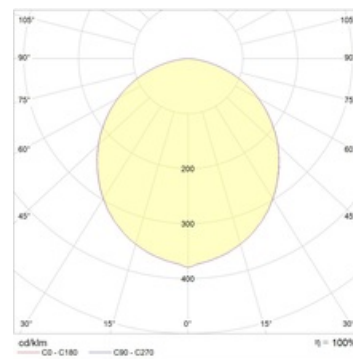

Package

Для встройки в подшивные потолки из гипсокартона необходимо заказать клипсы. Код заказа клипс — 2905000110 (необходимо заказывать 4 шт).

Габаритные характеристики

A	Длина	595 мм
B	Ширина	595 мм
C	Высота	85 мм
D	Длина (установочная)	575 мм
E	Ширина (установочная)	575 мм
	Вес	4,5 кг