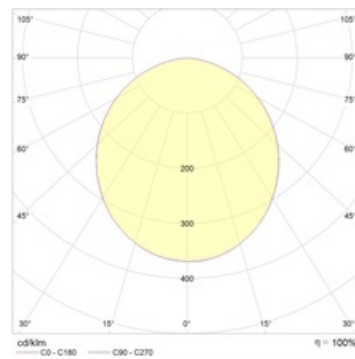

OPL/R ECO LED 300 EM 4000K

Светодиодные светильники с опаловым рассеивателем

Описание

Встраиваемый светодиодный светильник для учебных и офисных помещений с равномерной, бестеневой засветкой рассеивателя. OPL/R ECO LED - лучший выбор для помещений, где необходим мягкий рассеянный свет и высокая энергоэффективность.

Установка

Встраиваются в подвесные потолки типа Армстронг с шириной полки несущего Т-образного профиля 15 и 24 мм или в подшивные потолки из гипсокартона с помощью клипс.

Конструкция

Цельнометаллический сварной корпус из листовой стали, покрытый белой порошковой краской. В корпусе установлена пускорегулирующая аппаратура (драйвер).

Оптическая часть

За счет равномерного расположения светодиодов во всей поверхности светильника, светодиодный модуль ECO LED обеспечивает бестеневую засветку рассеивателя светильника. Опаловый рассеиватель из ПММА в металлической рамке. Тип светодиодов: SMD.

Package

Для встройки в подшивные потолки из гипсокартона необходимо заказать клипсы. Код заказа клипс — 2905000110 (необходимо заказывать 4 шт).