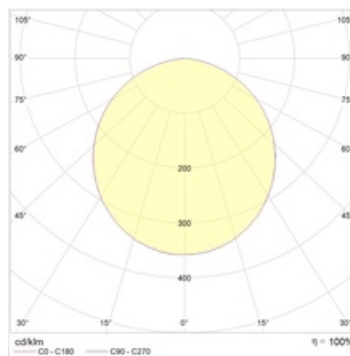

Оптическая часть

Опаловый рассеиватель из ПММА в металлической рамке. Тип светодиодов: SMD.

Package

Светильник в сборе.

Габаритные характеристики

A	Длина	1200 мм
B	Ширина	600 мм
C	Высота	70 мм
	Вес	7,6 кг

Параметры