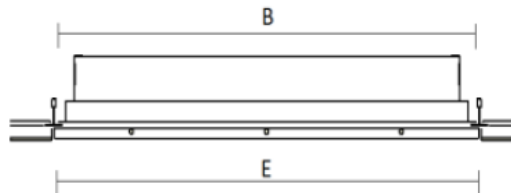

OPL/R ECO LED 1200x600 4000K ROCKFON

Светильники для потолка типа ROCKFON

Описание

Встраиваемые светильники для потолков ROCKFON с кромкой X. Специальная конструкция корпуса позволяет получить единое с потолком стилистическое решение.

Установка

Встраиваются в подвесные потолки, состоящие из скрытой подвесной системы и панелей ROCKFON марок Sonar, Tropic и Rockfon Color-all с кромкой X.

Конструкция

Цельнометаллический сварной корпус из листовой стали, покрытый белой порошковой краской. В корпусе установлена пускорегулирующая аппаратура (драйвер).

Оптическая часть

Опаловый рассеиватель из ПММА в металлической рамке. Тип светодиодов: SMD.

Package

Светильник в сборе.

Габаритные характеристики

A	Длина	1200 мм
B	Ширина	600 мм
C	Высота	70 мм
	Вес	7,6 кг

Параметры