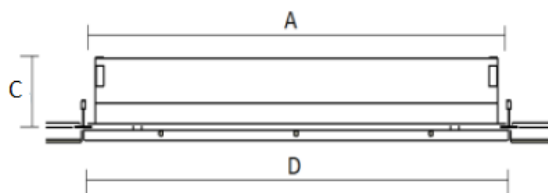

Установка

Встраиваются в подвесные потолки, состоящие из скрытой подвесной системы и панелей ROCKFON марок Sonar, Tropic и Rockfon Color-all с кромкой X.

Конструкция

Цельнометаллический сварной корпус из листовой стали, покрытый белой порошковой краской. В корпусе установлена пускорегулирующая аппаратура (драйвер).

Оптическая часть

Опаловый рассеиватель из ПММА в металлической рамке. Тип светодиодов: SMD.

Package

Светильник в сборе.

Габаритные характеристики

A	Длина	1200 мм
B	Ширина	600 мм
C	Высота	70 мм
	Вес	7,6 кг

Параметры