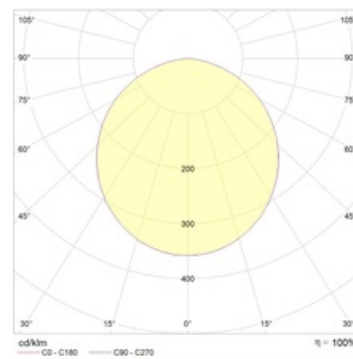

OPL/R ECO LED 1200x600 HFD 4000K

Светодиодные светильники с опаловым рассеивателем

Описание

Встраиваемый светодиодный светильник для учебных и офисных помещений с равномерной, бестеневой засветкой рассеивателя. OPL/R ECO LED - лучший выбор для помещений, где необходим мягкий рассеянный свет и высокая энергоэффективность.

Установка

Встраиваются в подвесные потолки типа Армстронг с шириной полки несущего Т-образного профиля 15 и 24 мм или в подшивные потолки из гипсокартона с помощью клипс.

Конструкция

Цельнометаллический сварной корпус из листовой стали, покрытый белой порошковой краской. В корпусе установлена пускорегулирующая аппаратура (драйвер).

Оптическая часть

За счет равномерного расположения светодиодов во всей поверхности светильника, светодиодный модуль ECO LED обеспечивает бестеневую засветку рассеивателя светильника. Опаловый рассеиватель из ПММА в металлической рамке. Тип светодиодов: SMD.

Package

Для встройки в подшивные потолки из гипсокартона необходимо заказать клипсы. Код заказа клипс — 2905000110 (необходимо заказывать 4 шт).