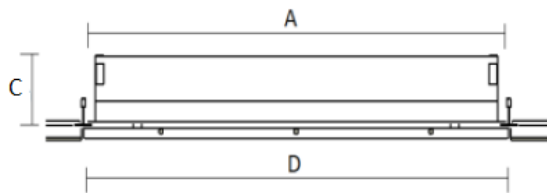

Установка

Встраиваются в подвесные потолки, состоящие из скрытой подвесной системы и панелей ROCKFON марок Sonar, Tropic и Rockfon Color-all с кромкой X.

Конструкция

Цельнометаллический сварной корпус из листовой стали, покрытый белой порошковой краской. В корпусе установлена пускорегулирующая аппаратура (драйвер).

Оптическая часть

Опаловый рассеиватель из ПММА в металлической рамке. Тип светодиодов: SMD.

Package

Светильник в сборе.

Габаритные характеристики

A	Длина	1200 мм
B	Ширина	300 мм
C	Высота	70 мм
	Вес	4,5 кг

Параметры