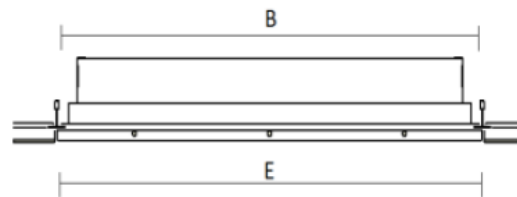

OPL/R ECO LED 1200 4000K Edge 24-04

Светильники для потолка типа ROCKFON

Описание

Встраиваемые светильники для потолков ROCKFON с кромкой X. Специальная конструкция корпуса позволяет получить единое с потолком стилистическое решение.

Установка

Встраиваются в подвесные потолки, состоящие из скрытой подвесной системы и панелей ROCKFON марок Sonar, Tropic и Rockfon Color-all с кромкой X.

Конструкция

Цельнометаллический сварной корпус из листовой стали, покрытый белой порошковой краской. В корпусе установлена пускорегулирующая аппаратура (драйвер).

Оптическая часть

Опаловый рассеиватель из ПММА в металлической рамке. Тип светодиодов: SMD.

Package

Светильник в сборе.

Габаритные характеристики

A	Длина	1200 мм
B	Ширина	300 мм
C	Высота	70 мм
	Вес	4,5 кг

Параметры