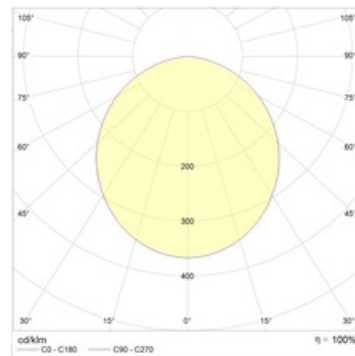

Оптическая часть

Опаловый рассеиватель из ПММА в металлической рамке. Тип светодиодов: SMD.

Package

Светильник в сборе.

Габаритные характеристики

A	Длина	1200 мм
B	Ширина	300 мм
C	Высота	70 мм
	Вес	4,5 кг

Параметры