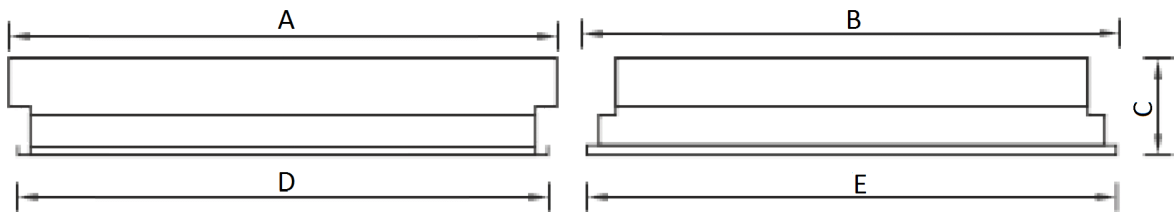

Конструкция

Цельнометаллический корпус из листовой стали, покрытый белой порошковой краской.

Оптическая часть

Зеркальная растровая решетка (ARS). Зеркальная параболическая решетка (PRB). Зеркальная бипараболическая решетка (PTF). Белая растровая решетка (WRS). Рассеиватель в металлической рамке (OPL, PRS).

Package

Подвесы для установки в потолок Грильято необходимо приобретать отдельно.

Габаритные характеристики

A	Длина	590 мм
B	Ширина	590 мм
C	Высота	77 мм
D	Длина (установочная)	590 мм
E	Ширина (установочная)	590 мм
	Вес	4,2 кг