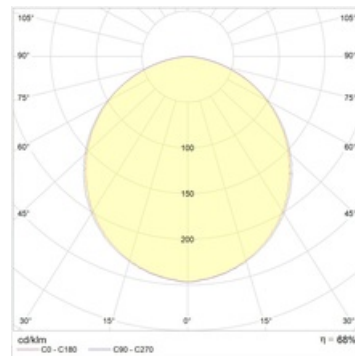

OPL/R 424 HF GRILIATO

Светильники для потолка типа GRILIATO

Описание

Встраиваемые светильники для потолка Грильято.

Установка

Устанавливаются на подвесах (не входят в комплект поставки) в потолки типа Грильято.

Конструкция

Цельнометаллический корпус из листовой стали, покрытый белой порошковой краской.

Оптическая часть

Зеркальная растровая решетка (ARS). Зеркальная параболическая решетка (PRB). Зеркальная бипараболическая решетка (PTF). Белая растровая решетка (WRS). Рассеиватель в металлической рамке (OPL, PRS).

Package

Подвесы для установки в потолок Грильято необходимо приобретать отдельно.