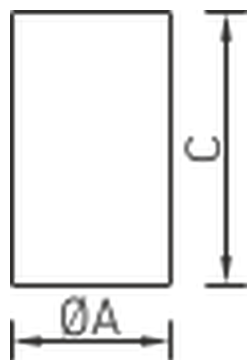

#### Габаритные характеристики:

A	Диаметр	230 мм
C	Высота	380 мм
	Вес	2,4 кг