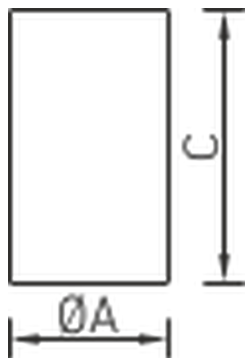

#### Габаритные характеристики:

A	Диаметр	230 мм
C	Высота	281 мм
	Вес	2 кг