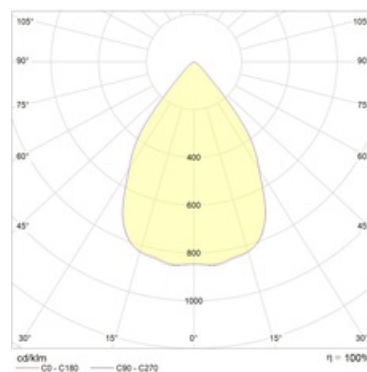

#### Оптическая часть

Рассеиватель из матированного стекла

#### Кривая силы света:

#### Габаритные характеристики:

A	Диаметр	230 мм
C	Высота	281 мм
	Вес	2 кг