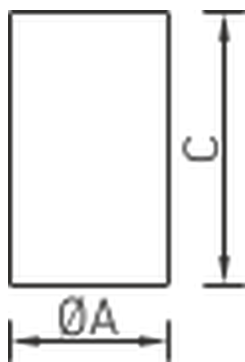

Установка

На потолок

Конструкция

Корпус светильника выполнен из алюминия, окрашенного матовой краской. Глубокая декоративная рамка из зеркального алюминия. Оптическая часть закрыта фасетчатым стеклом.

Оптическая часть

Рассеиватель из матированного стекла

Package

Светильник в сборе.

Изображение:

Кривая силы света:

Габаритные характеристики:

A	Диаметр	180 мм
C	Высота	236 мм
	Вес	1,3 кг

Параметры