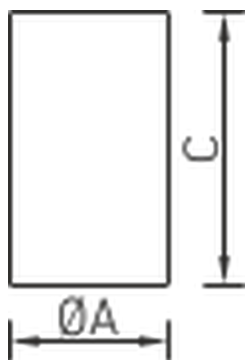

Установка

На потолок

Конструкция

Корпус светильника выполнен из алюминия, окрашенного матовой краской. Глубокая декоративная рамка из зеркального алюминия. Оптическая часть закрыта фасетчатым стеклом.

Оптическая часть

Рассеиватель из матированного стекла

Package

Светильник в сборе.

Изображение:

Кривая силы света:

Габаритные характеристики:

A	Диаметр	180 мм
C	Высота	236 мм
	Вес	1,3 кг

Параметры