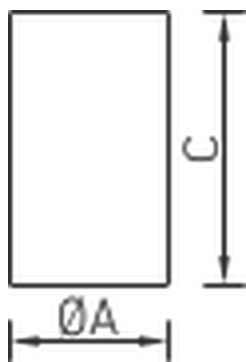

#### Габаритные характеристики:

A	Диаметр	180 мм
C	Высота	236 мм
	Вес	1,3 кг