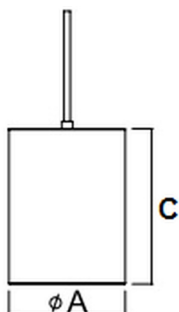

#### Габаритные характеристики:

A	Диаметр	230 мм
C	Высота	380 мм
	Вес	1,6 кг